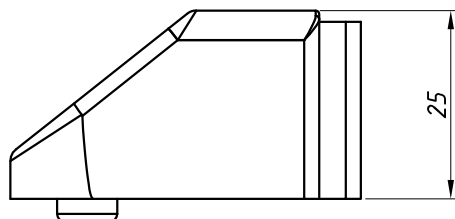

BATEDEIRA UNIVERSAL

APLICAÇÃO:
LINHAS:
DIVERSAS

Abril/2018

DIMENSÕES:
(escala 1:1)

PERSPECTIVA:
(escala 1:1)

DETALHE DE APLICAÇÃO:
(Escala 1:2)

CARACTERÍSTICAS:

Componentes:	Matéria-prima:
Estrutura	Poliamida
Guarnição	EPDM
Parafuso	Aço zincado

Acabamentos

Preto

Branco

Embalagem

20 peças

CÓDIGO	ACABAMENTO
BAT0001BC	Branco
BAT0001PT	Preto

JANELAS
E PORTAS
DE CORRER

3.09