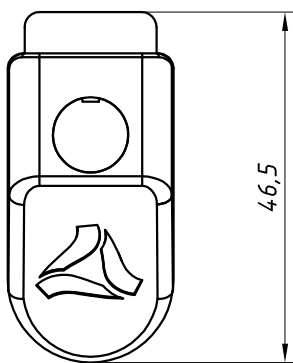

BATEDEIRA UNIVERSAL

APLICAÇÃO:
LINHAS:
DIVERSAS

Abril/2018

DIMENSÕES:
(escala 1:1)

PERSPECTIVA:
(escala 1:1)

DETALHE DE APLICAÇÃO:
(Escala 1:2)

CARACTERÍSTICAS:

Componentes:	Matéria-prima:
Estrutura	Poliamida
Guarnição	EPDM
Parafuso	Aço zincado

Acabamentos

Preto

Branco

Embalagem

20 peças

CÓDIGO	ACABAMENTO
BAT0001BC	Branco
BAT0001PT	Preto

JANELAS
E PORTAS
DE CORRER

3.09