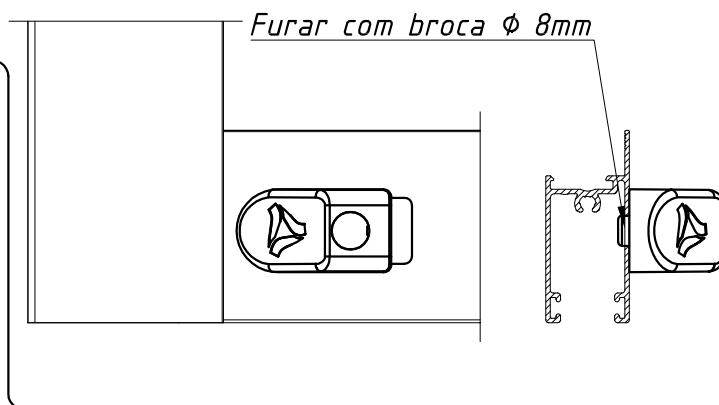

BATEDEIRA UNIVERSAL

APLICAÇÃO:
LINHAS:
DIVERSAS

Abril/2018

DIMENSÕES:
(escala 1:1)

PERSPECTIVA:
(escala 1:1)

DETALHE DE APLICAÇÃO:
(Escala 1:2)

CARACTERÍSTICAS:

Componentes:	Matéria-prima:
Estrutura	Poliamida
Guarnição	EPDM
Parafuso	Aço zincado

Acabamentos

Preto

Branco

Embalagem

20 peças

CÓDIGO	ACABAMENTO
BAT0001BC	Branco
BAT0001PT	Preto

JANELAS
E PORTAS
DE CORRER

3.09