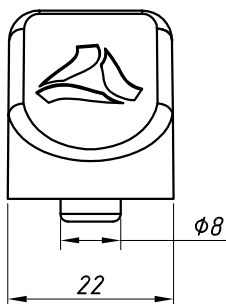

BATEDEIRA UNIVERSAL

APLICAÇÃO:
LINHAS:
DIVERSAS

Abril/2018

DIMENSÕES:
(escala 1:1)

PERSPECTIVA:
(escala 1:1)

DETALHE DE APLICAÇÃO:
(Escala 1:2)

CARACTERÍSTICAS:

Componentes:	Matéria-prima:
Estrutura	Poliamida
Guarnição	EPDM
Parafuso	Aço zincado

Acabamentos

Preto

Branco

Embalagem

20 peças

CÓDIGO	ACABAMENTO
BAT0001BC	Branco
BAT0001PT	Preto

JANELAS
E PORTAS
DE CORRER

3.09