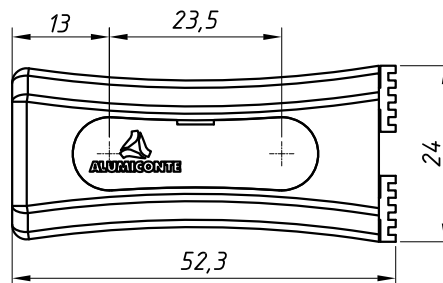

# BATEDEIRA

APLICAÇÃO:  
LINHAS:  
DIVERSAS

Novembro/2008

DIMENSÕES:  
(escala 1:1)

PERSPECTIVA:  
(escala 1:1)

DETALHE DE APLICAÇÃO:  
(sem escala)

CARACTERÍSTICAS:

Componentes:	Matéria-prima:
Estrutura	Poliamida
Guarnição	EPDM
Parafusos	Aço Inox

Acabamentos	
Preto	Branco

Embalagem	20 peças
-----------	----------

CÓDIGO	ACABAMENTO
NYL- 414	Preto
NYL- 414NB	Branco

JANELAS  
E PORTAS  
DE CORRER

3.02