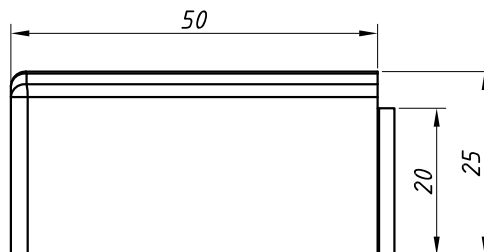

# BATEDEIRA

APLICAÇÃO:  
LINHAS:  
DIVERSAS

Novembro/2008

DIMENSÕES:  
(escala 1:1)

PERSPECTIVA:  
(escala 1:1)

DETALHE DE APLICAÇÃO:  
(sem escala)

CARACTERÍSTICAS:

Componentes:	Matéria-prima:
Estrutura	Poliamida
Guarnição	EPDM
Parafusos	Aço Inox

Acabamentos	
Preto	Branco

Embalagem	20 peças
-----------	----------

CÓDIGO	ACABAMENTO
NYL- 414	Preto
NYL- 414NB	Branco

JANELAS  
E PORTAS  
DE CORRER

3.02