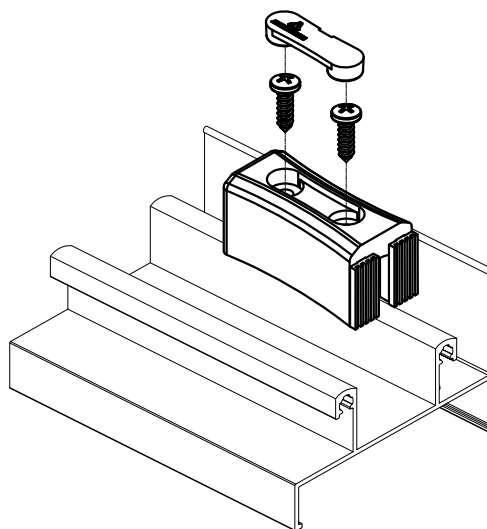

# BATEDEIRA

APLICAÇÃO:  
LINHAS:  
DIVERSAS

Novembro/2008

DIMENSÕES:  
(escala 1:1)

PERSPECTIVA:  
(escala 1:1)

DETALHE DE APLICAÇÃO:  
(sem escala)

CARACTERÍSTICAS:

Componentes:	Matéria-prima:
Estrutura	Poliamida
Guarnição	EPDM
Parafusos	Aço Inox

Acabamentos	
Preto	Branco

Embalagem	20 peças
-----------	----------

CÓDIGO	ACABAMENTO
NYL- 414	Preto
NYL- 414NB	Branco

JANELAS  
E PORTAS  
DE CORRER

3.02