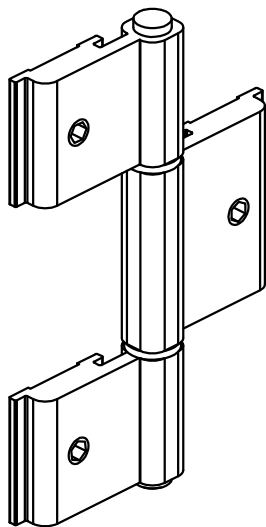

DIMENSÕES: (escala 1:2)

DOBRADIÇA SEM PUXADOR
(sem escala)

DOBRADIÇA COM PUXADOR
(sem escala)

DETALHE DE APLICAÇÃO DA DOBRADIÇA SEM PUXADOR:
(escala 1:1)

DETALHE DE APLICAÇÃO DA DOBRADIÇA COM PUXADOR:
(escala 1:1)

OBSERVAÇÃO:

Duas dobradiças por folha
Carga máxima 30 kg
Dimensões máximas 500 x 1400 mm

CARACTERÍSTICAS:

Componentes:	Matéria-prima:
Abas	Alumínio
Eixo central	Aço Inox
Buchas e cabo	Poliamida
Parafusos	Aço Inox

Acabamento Anodizado e Pintado		
Preto	Fosco	Branco

Embalagem	20 Dobradiças
	60 Parafusos

DESCRIÇÃO	CÓDIGO	ACAB.
Dobradiça sem puxador	DOB-8370	Fosco
	DOB-837	Preto
	DOB-837EB	Branco
Dobradiça com puxador	DOB-8380	Fosco
	DOB-838	Preto
	DOB-838EB	Branco