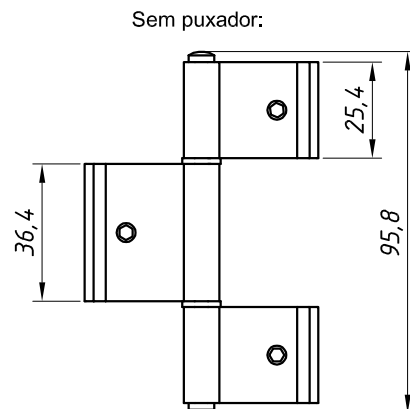

DIMENSÕES: (escala 1:2)

DOBRADIÇA SEM PUXADOR
(sem escala)

DOBRADIÇA COM PUXADOR
(sem escala)

DETALHE DE APLICAÇÃO DA DOBRADIÇA SEM PUXADOR:
(escala 1:1)

DETALHE DE APLICAÇÃO DA DOBRADIÇA COM PUXADOR:
(escala 1:1)

OBSERVAÇÃO:

Duas dobradiças por folha
Carga máxima 30 kg
Dimensões máximas 500 x 1400 mm

CARACTERÍSTICAS:

Componentes:	Matéria-prima:
Abas	Alumínio
Eixo central	Aço Inox
Buchas e cabo	Poliamida
Parafusos	Aço Inox