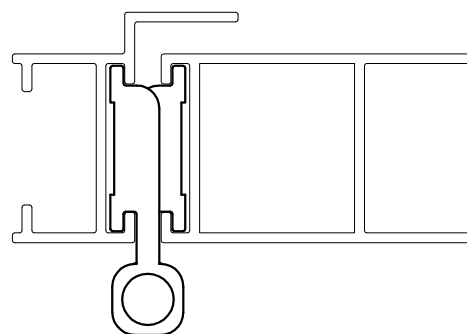

DIMENSÕES: (escala 1:2)

DOBRADIÇA SEM PUXADOR
(sem escala)

DOBRADIÇA COM PUXADOR
(sem escala)

DETALHE DE APLICAÇÃO DA DOBRADIÇA SEM PUXADOR:
(escala 1:1)

DETALHE DE APLICAÇÃO DA DOBRADIÇA COM PUXADOR:
(escala 1:1)

OBSERVAÇÃO:

Duas dobradiças por folha
Carga máxima 30 kg
Dimensões máximas 500 x 1400 mm

CARACTERÍSTICAS:

Componentes:	Matéria-prima:
Abas	Alumínio
Eixo central	Aço Inox
Buchas e cabo	Poliamida
Parafusos	Aço Inox