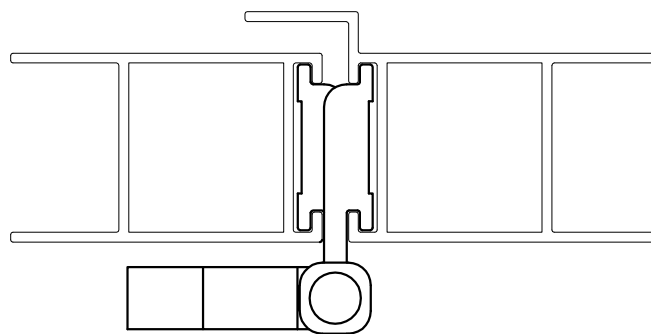

DIMENSÕES: (escala 1:2)

DOBRADIÇA SEM PUXADOR
(sem escala)

DOBRADIÇA COM PUXADOR
(sem escala)

DETALHE DE APLICAÇÃO DA DOBRADIÇA SEM PUXADOR:
(escala 1:1)

DETALHE DE APLICAÇÃO DA DOBRADIÇA COM PUXADOR:
(escala 1:1)

OBSERVAÇÃO:

Duas dobradiças por folha
Carga máxima 30 kg
Dimensões máximas 500 x 1400 mm

CARACTERÍSTICAS:

Componentes:	Matéria-prima:
Abas	Alumínio
Eixo central	Aço Inox
Buchas e cabo	Poliamida
Parafusos	Aço Inox