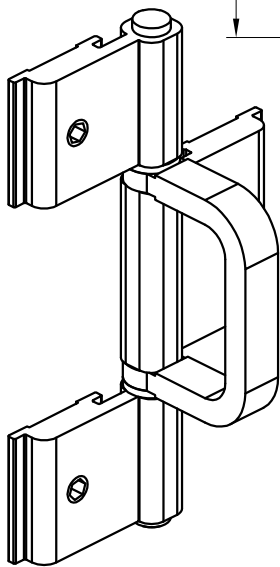

DIMENSÕES: (escala 1:2)

DOBRADIÇA SEM PUXADOR
(sem escala)

DOBRADIÇA COM PUXADOR
(sem escala)

DETALHE DE APLICAÇÃO DA DOBRADIÇA SEM PUXADOR:
(escala 1:1)

DETALHE DE APLICAÇÃO DA DOBRADIÇA COM PUXADOR:
(escala 1:1)

OBSERVAÇÃO:

Duas dobradiças por folha
Carga máxima 30 kg
Dimensões máximas 500 x 1400 mm

CARACTERÍSTICAS:

Componentes:	Matéria-prima:
Abas	Alumínio
Eixo central	Aço Inox
Buchas e cabo	Poliamida
Parafusos	Aço Inox

Acabamento Anodizado e Pintado		
Preto	Fosco	Branco

Embalagem	20 Dobradiças
	60 Parafusos

DESCRIÇÃO	CÓDIGO	ACAB.
Dobradiça sem puxador	DOB-8370	Fosco
	DOB-837	Preto
	DOB-837EB	Branco
Dobradiça com puxador	DOB-8380	Fosco
	DOB-838	Preto
	DOB-838EB	Branco