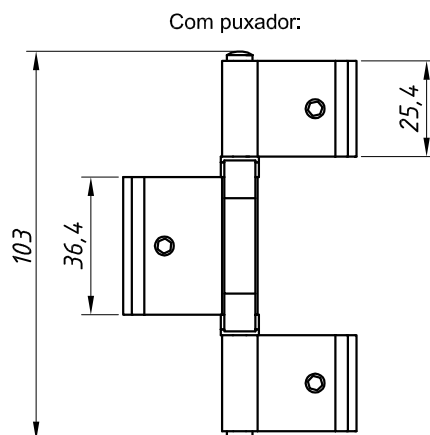

DIMENSÕES: (escala 1:2)

DOBRADIÇA SEM PUXADOR
(sem escala)

DOBRADIÇA COM PUXADOR
(sem escala)

DETALHE DE APLICAÇÃO DA DOBRADIÇA SEM PUXADOR:
(escala 1:1)

DETALHE DE APLICAÇÃO DA DOBRADIÇA COM PUXADOR:
(escala 1:1)

OBSERVAÇÃO:

Duas dobradiças por folha
Carga máxima 30 kg
Dimensões máximas 500 x 1400 mm

CARACTERÍSTICAS:

Componentes:	Matéria-prima:
Abas	Alumínio
Eixo central	Aço Inox
Buchas e cabo	Poliamida
Parafusos	Aço Inox