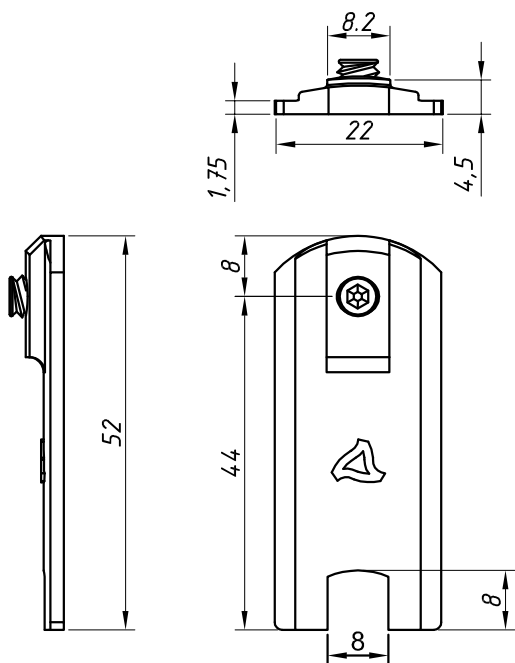

**DIMENSÕES:**  
(escala 1:1)

**PERSPECTIVA:**  
(sem escala)

**DETALHE DE APLICAÇÃO:**  
(sem escala)

**CARACTERÍSTICAS:**

<b>Componentes:</b>	<b>Matéria-prima:</b>
Estrutura	Poliamida
Chapa de Reforço	Zamac
Parafusos	Aço Inox

<b>Acabamento</b>	<b>Preto / Branco</b>
-------------------	-----------------------

<b>Embalagem</b>	200 Guias
	200 Parafusos

CÓDIGO	ACABAMENTO
NYL-332S (S/ PLACA)	Preto
NYL-332SNB (S/ PLACA)	Branco
NYL-332 (C/ PLACA)	Preto
NYL-332NB (C/ PLACA)	Branco