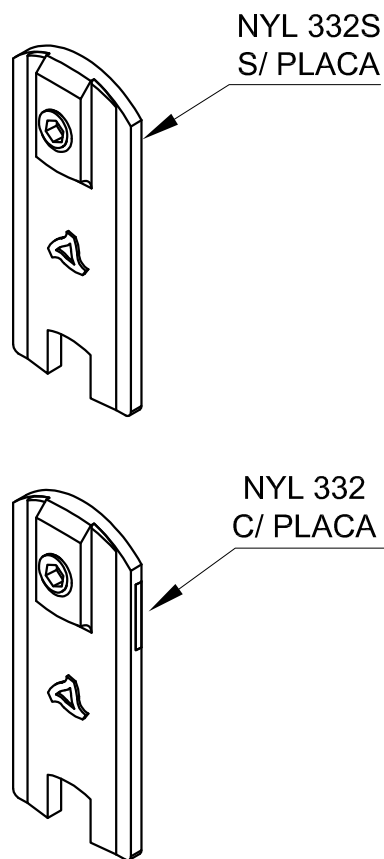

**DIMENSÕES:**  
(escala 1:1)

**PERSPECTIVA:**  
(sem escala)

**DETALHE DE APLICAÇÃO:**  
(sem escala)

**CARACTERÍSTICAS:**

<b>Componentes:</b>	<b>Matéria-prima:</b>
Estrutura	Poliamida
Chapa de Reforço	Zamac
Parafusos	Aço Inox

<b>Acabamento</b>	<b>Preto / Branco</b>
-------------------	-----------------------

<b>Embalagem</b>	200 Guias
	200 Parafusos

CÓDIGO	ACABAMENTO
NYL-332S (S/ PLACA)	Preto
NYL-332SNB (S/ PLACA)	Branco
NYL-332 (C/ PLACA)	Preto
NYL-332NB (C/ PLACA)	Branco