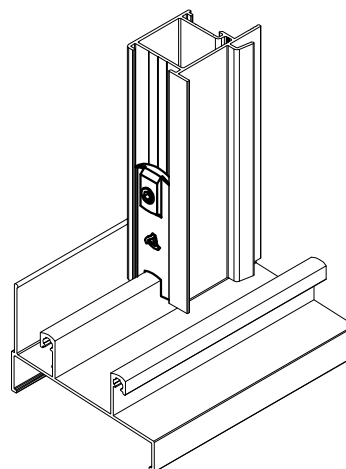

**DIMENSÕES:**  
(escala 1:1)

**PERSPECTIVA:**  
(sem escala)

**DETALHE DE APLICAÇÃO:**  
(sem escala)

**CARACTERÍSTICAS:**

<b>Componentes:</b>	<b>Matéria-prima:</b>
Estrutura	Poliamida
Chapa de Reforço	Zamac
Parafusos	Aço Inox

<b>Acabamento</b>	<b>Preto / Branco</b>
-------------------	-----------------------

<b>Embalagem</b>	200 Guias
	200 Parafusos

CÓDIGO	ACABAMENTO
NYL-332S (S/ PLACA)	Preto
NYL-332SNB (S/ PLACA)	Branco
NYL-332 (C/ PLACA)	Preto
NYL-332NB (C/ PLACA)	Branco