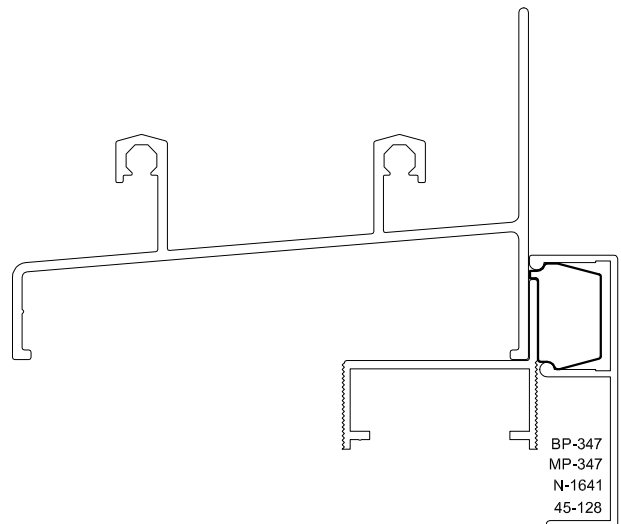

PRESILHA DO REMATE

BP-347 / MP-347 / N-1641 / 45-128

APLICAÇÃO:
-LINHAS:
DIVERSAS

Março/2006

DIMENSÕES:
(sem escala)

PERSPECTIVA:
(escala 1:1)

DETALHE DE APLICAÇÃO:
(sem escala)

CARACTERÍSTICAS:

Componentes:	Matéria-prima:
Estrutura	Poliamida

Acabamento	Preto
------------	-------

Embalagem	200 Peças
-----------	-----------

CÓDIGO	ACABAMENTO
NYL- 190	Preto

DIVERSAS

22.07