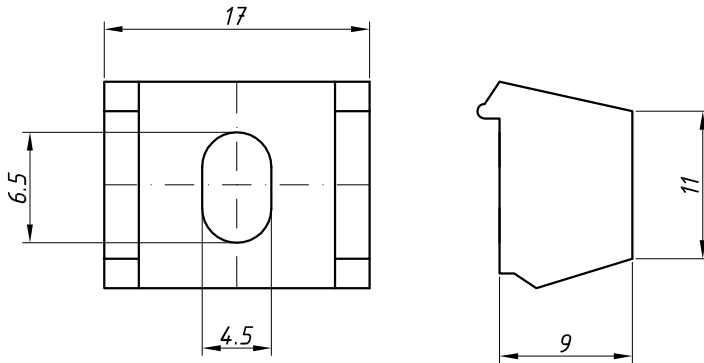

PRESILHA DO REMATE

BP-347 / MP-347 / N-1641 / 45-128

APLICAÇÃO:
-LINHAS:
DIVERSAS

Março/2006

DIMENSÕES:
(sem escala)

PERSPECTIVA:
(escala 1:1)

DETALHE DE APLICAÇÃO:
(sem escala)

CARACTERÍSTICAS:

Componentes:	Matéria-prima:
Estrutura	Poliamida

Acabamento	Preto
------------	-------

Embalagem	200 Peças
-----------	-----------

CÓDIGO	ACABAMENTO
NYL- 190	Preto

DIVERSAS

22.07