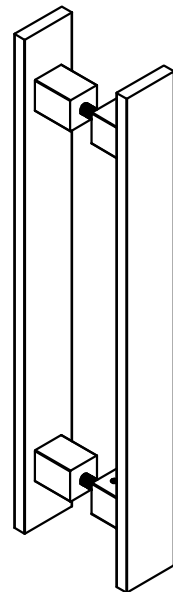

DIMENSÕES S/ESCALA

PERSPECTIVA S/ESCALA

CARACTERÍSTICAS:

Componentes:	Matéria-prima:
Estrutura	Alumínio
Parafusos	Aço inox
Barra rosçada	Aço Zincado

Acabamento Pintado		
Branco	Prata	Preto

Embalagem	01 par de puxadores
	01 kit de fixação

CÓDIGO	ACAB./TAM. entre furos
PUX2030BC	BRANCO/300 mm
PUX2030FS	PRATA/300 mm
PUX2030PT	PRETO/300 mm
PUX2050BC	BRANCO/500 mm
PUX2050FS	PRATA/500 mm
PUX2050PT	PRETO/500 mm
PUX2070BC	BRANCO/700 mm
PUX2070FS	PRATA/700 mm
PUX2070PT	PRETO/700 mm
PUX2090BC	BRANCO/900 mm
PUX2090FS	PRATA/900 mm
PUX2090PT	PRETO/900 mm
PUX2110BC	BRANCO/1100 mm
PUX2110FS	PRATA/1100 mm
PUX2110PT	PRETO/1100 mm

PORTAS DE GIRO