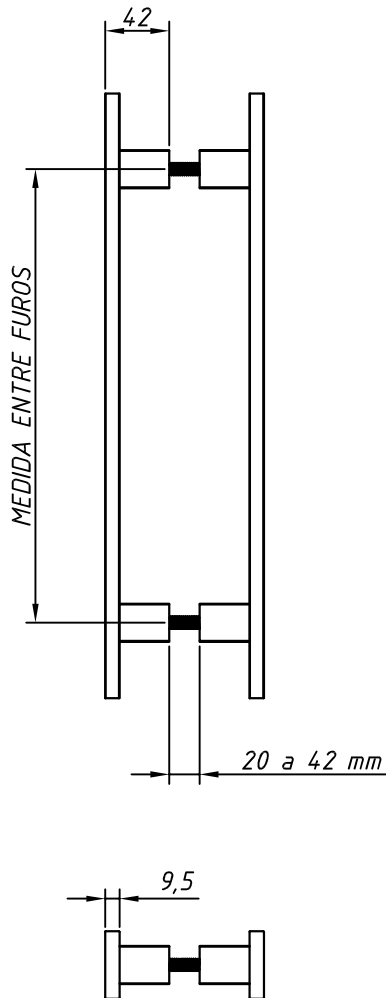

DIMENSÕES S/ESCALA

PERSPECTIVA S/ESCALA

CARACTERÍSTICAS:

Componentes:	Matéria-prima:
Estrutura	Alumínio
Parafusos	Aço inox
Barra rosçada	Aço Zincado

Acabamento Pintado		
Branco	Prata	Preto

Embalagem	01 par de puxadores
	01 kit de fixação

CÓDIGO	ACAB./TAM. entre furos
PUX2030BC	BRANCO/300 mm
PUX2030FS	PRATA/300 mm
PUX2030PT	PRETO/300 mm
PUX2050BC	BRANCO/500 mm
PUX2050FS	PRATA/500 mm
PUX2050PT	PRETO/500 mm
PUX2070BC	BRANCO/700 mm
PUX2070FS	PRATA/700 mm
PUX2070PT	PRETO/700 mm
PUX2090BC	BRANCO/900 mm
PUX2090FS	PRATA/900 mm
PUX2090PT	PRETO/900 mm
PUX2110BC	BRANCO/1100 mm
PUX2110FS	PRATA/1100 mm
PUX2110PT	PRETO/1100 mm