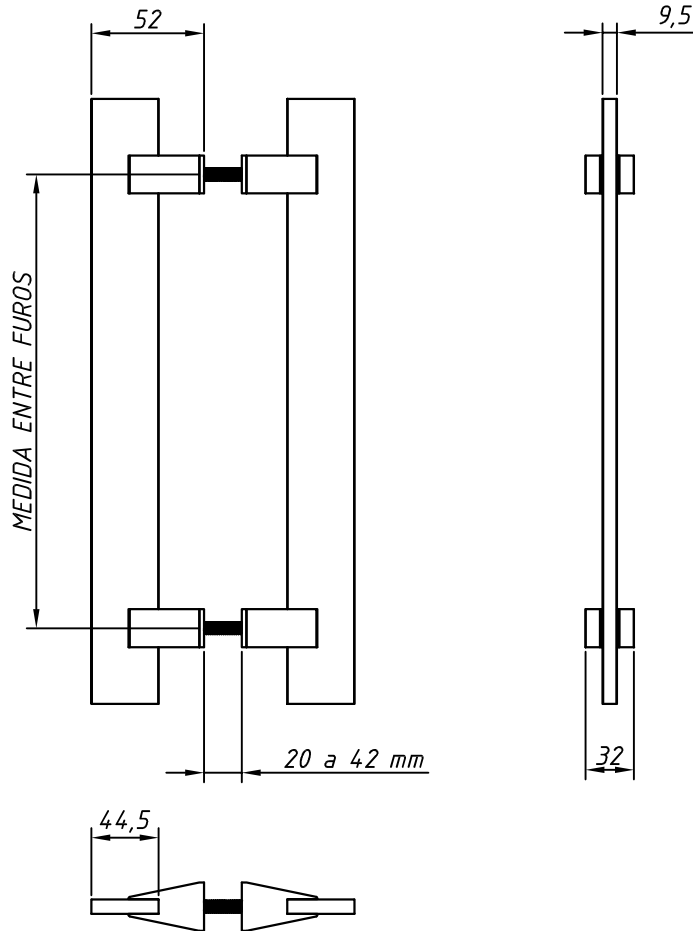

Setembro/2018

DIMENSÕES S/ESCALA

PERSPECTIVA S/ESCALA

CARACTERÍSTICAS:

Componentes:	Matéria-prima:
Estrutura	Alumínio
Parafusos	Aço inox
Barra rosçada	Aço Zincado

Acabamento Pintado		
Branco	Prata	Preto

Embalagem	01 par de puxadores
	01 kit de fixação

CÓDIGO	ACAB./TAM. entre furos
PUX3030BC	BRANCO/300 mm
PUX3030FS	PRATA/300 mm
PUX3030PT	PRETO/300 mm
PUX3050BC	BRANCO/500 mm
PUX3050FS	PRATA/500 mm
PUX3050PT	PRETO/500 mm
PUX3070BC	BRANCO/700 mm
PUX3070FS	PRATA/700 mm
PUX3070PT	PRETO/700 mm
PUX3090BC	BRANCO/900 mm
PUX3090FS	PRATA/900 mm
PUX3090PT	PRETO/900 mm
PUX3110BC	BRANCO/1100 mm
PUX3110FS	PRATA/1100 mm
PUX3110PT	PRETO/1100 mm

PORTAS DE GIRO