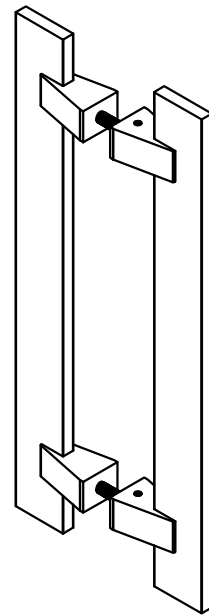

Setembro/2018

DIMENSÕES S/ESCALA

PERSPECTIVA S/ESCALA

CARACTERÍSTICAS:

Componentes:	Matéria-prima:
Estrutura	Alumínio
Parafusos	Aço inox
Barra rosçada	Aço Zincado

Acabamento Pintado		
Branco	Prata	Preto

Embalagem	01 par de puxadores
	01 kit de fixação

CÓDIGO	ACAB./TAM. entre furos
PUX3030BC	BRANCO/300 mm
PUX3030FS	PRATA/300 mm
PUX3030PT	PRETO/300 mm
PUX3050BC	BRANCO/500 mm
PUX3050FS	PRATA/500 mm
PUX3050PT	PRETO/500 mm
PUX3070BC	BRANCO/700 mm
PUX3070FS	PRATA/700 mm
PUX3070PT	PRETO/700 mm
PUX3090BC	BRANCO/900 mm
PUX3090FS	PRATA/900 mm
PUX3090PT	PRETO/900 mm
PUX3110BC	BRANCO/1100 mm
PUX3110FS	PRATA/1100 mm
PUX3110PT	PRETO/1100 mm

PORTAS DE GIRO