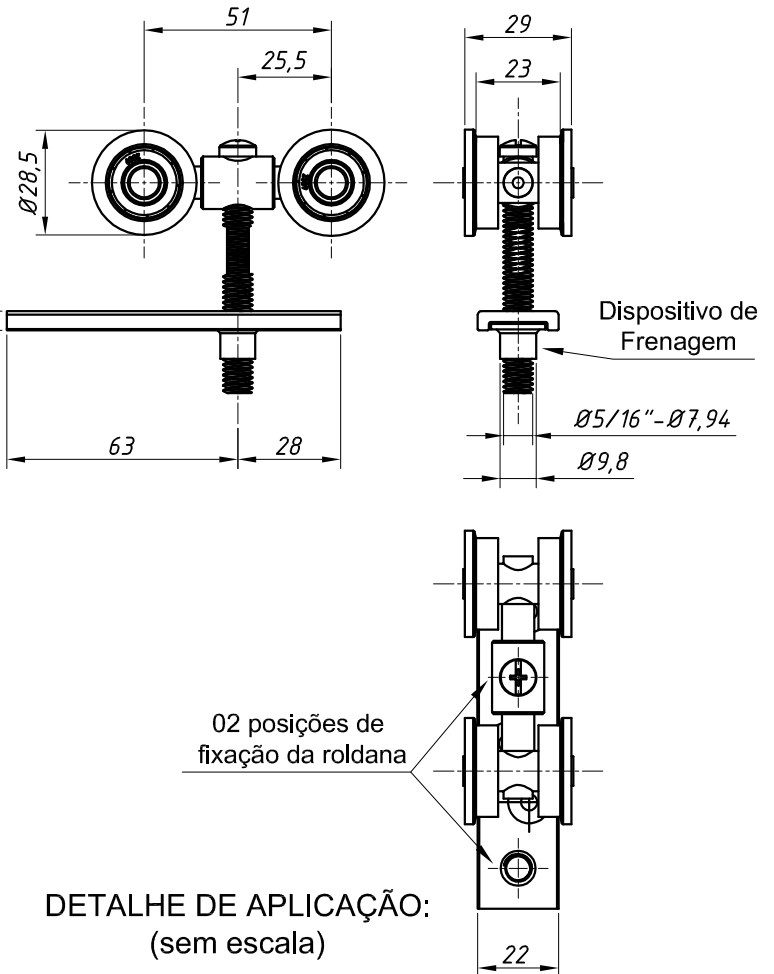

Maio/2007

DIMENSÕES
(ESCALA 1:2)

PERSPECTIVA
(sem escala):

Carga Máxima: 80Kg Por Roldana

DETALHE DE APLICAÇÃO:
(sem escala)

CARACTERÍSTICAS:

Componentes:	Matéria-prima:
Capa	Poliamida
Rolamento	608 ZZ
Eixos	Aço bicromatizado
Parafuso 5/16"	Aço bicromatizado
Base Fixadora	Alumínio
Parafusos Fixação	Aço Carbono
Frenagem	Poliamida

Embalagem	04 Roldanas
	12 Parafusos

Código	Tipo
ROL - 294	Roldana reta c/ rolamento 04 rodas

JANELAS E
PORTAS
DE CORRER