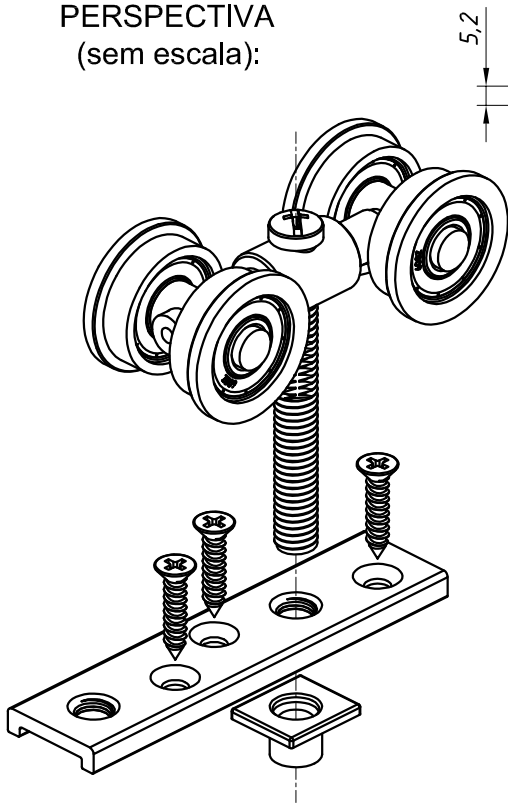

Maio/2007

DIMENSÕES
(ESCALA 1:2)

PERSPECTIVA
(sem escala):

Carga Máxima: 80Kg Por Roldana

DETALHE DE APLICAÇÃO:
(sem escala)

CARACTERÍSTICAS:

Componentes:	Matéria-prima:
Capa	Poliamida
Rolamento	608 ZZ
Eixos	Aço bicromatizado
Parafuso 5/16"	Aço bicromatizado
Base Fixadora	Alumínio
Parafusos Fixação	Aço Carbono
Frenagem	Poliamida

Embalagem	04 Roldanas
	12 Parafusos

Código	Tipo
ROL - 294	Roldana reta c/ rolamento 04 rodas

JANELAS E
PORTAS
DE CORRER