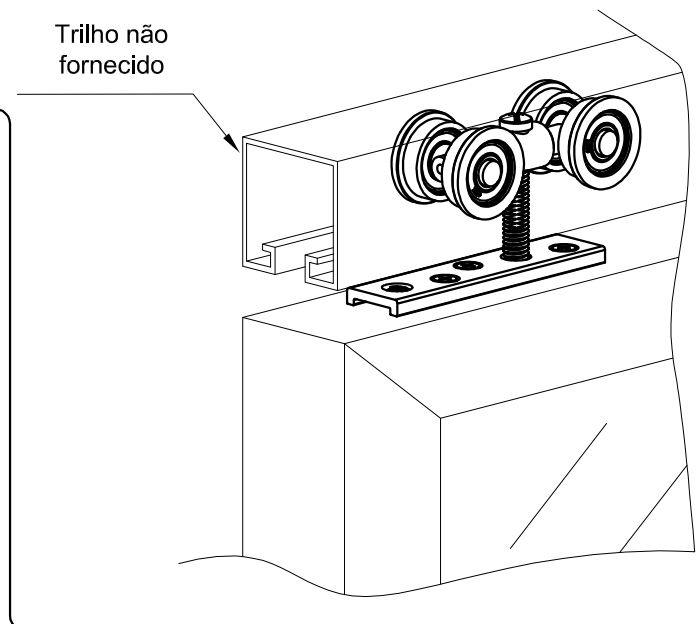

Maio/2007

DIMENSÕES
(ESCALA 1:2)

PERSPECTIVA
(sem escala):

Carga Máxima: 80Kg Por Roldana

DETALHE DE APLICAÇÃO:
(sem escala)

CARACTERÍSTICAS:

Componentes:	Matéria-prima:
Capa	Poliamida
Rolamento	608 ZZ
Eixos	Aço bicromatizado
Parafuso 5/16"	Aço bicromatizado
Base Fixadora	Alumínio
Parafusos Fixação	Aço Carbono
Frenagem	Poliamida

Embalagem	04 Roldanas
	12 Parafusos

Código	Tipo
ROL - 294	Roldana reta c/ rolamento 04 rodas

JANELAS E
PORTAS
DE CORRER