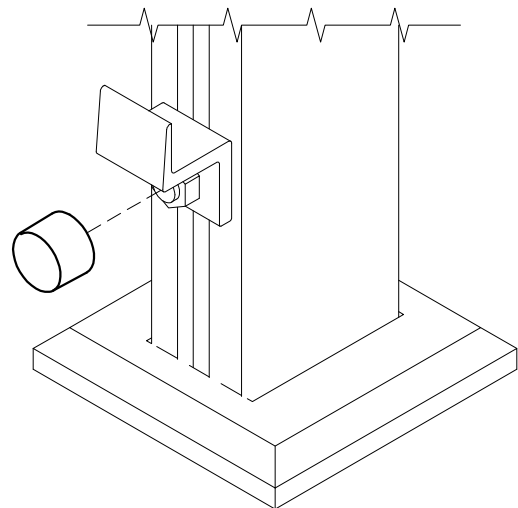

TAMPA DA PORCA SEXTAVADA 1/4"

APLICAÇÃO:
LINHAS:
GRADIL

Agosto/2017

DIMENSÕES:
(escala 2:1)

PERSPECTIVA:
(sem escala)

DETALHE DE APLICAÇÃO:
(sem escala)

CARACTERÍSTICAS:

Componentes:	Matéria-prima:
Estrutura	Poliamida

Acabamento	
Branco	Preto

Embalagem	50 peças
-----------	----------

CÓDIGO	ACABAMENTO
NYL-314BC	Branco
NYL-314PT	Preto

19.51

*Referência a marcas registradas @ verificar índice.

A ALUMICONTE Reserva-se do direito de fazer modificações em qualquer informação descrita neste catálogo sem aviso prévio.