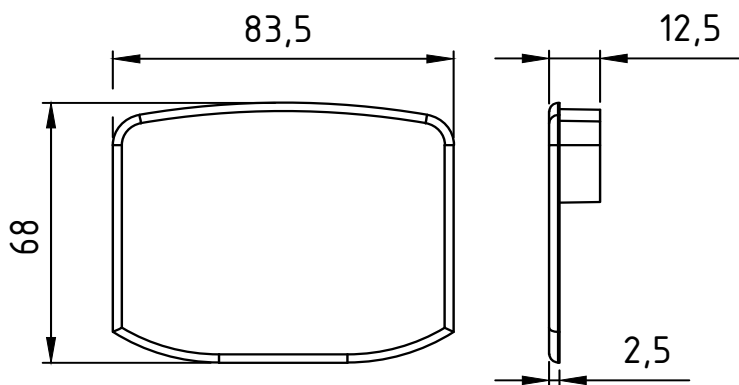

Material	Poliamida
----------	-----------

CÓDIGO	DIMENSÕES		ACABAMENTO
	A x B	C x D x E	
CAN2062BC	35 x 50	12 x 80 x 80	BRANCO
CAN2062PT			PRETO
CAN2065BC	25 x 35	12 x 70 x 70	BRANCO
CAN2065PT			PRETO

Embalagem	50 peças
-----------	----------

GUARDA  
CORPO

Agosto/2017

DIMENSÕES:  
(escala 1:2)

PERSPECTIVA:  
(sem escala)

DETALHE DE APLICAÇÃO:  
(sem escala)

CARACTERÍSTICAS:

Componentes:	Matéria-prima:
Estrutura	Alumínio

PERSPECTIVA:  
(sem escala)

DETALHE DE APLICAÇÃO:  
(sem escala)

CARACTERÍSTICAS:

Componentes:	Matéria-prima:
Estrutura	Alumínio
Embalagem	10 Suportes

CÓDIGO	ACABAMENTO
SUP-627	Natural

GUARDA  
CORPO

PESPECTIVA:  
(Escala 1:2)

DIMENSÕES:  
(Escala 1:2)

APLICAÇÃO:  
(Escala 1:2)

CARACTERÍSTICAS:

Embalagem	10 Tampas
-----------	-----------

Material	Poliamida
----------	-----------

CÓDIGO	ACABAMENTO
TPA2060BC	BRANCO
TPA2060PT	PRETO