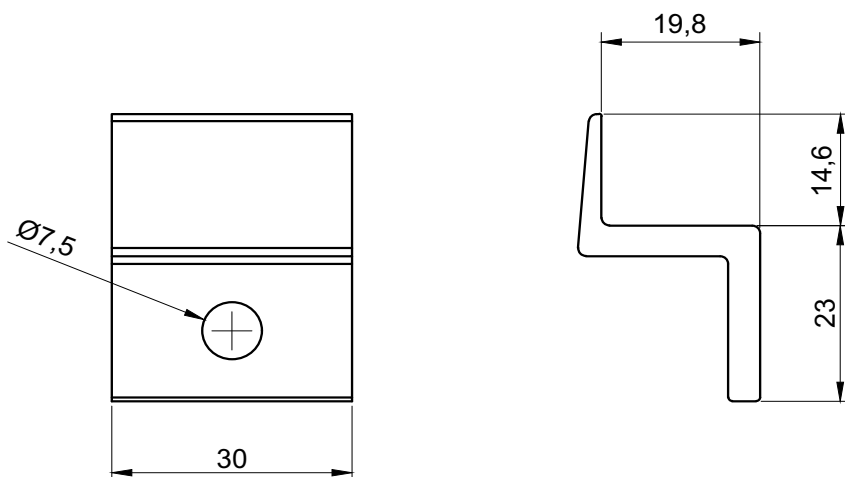

Embalagem	50 peças
-----------	----------

GUARDA  
CORPO

Agosto/2017

DIMENSÕES:  
(escala 1:2)

PERSPECTIVA:  
(sem escala)

DETALHE DE APLICAÇÃO:  
(sem escala)

CARACTERÍSTICAS:

Componentes:	Matéria-prima:
Estrutura	Alumínio