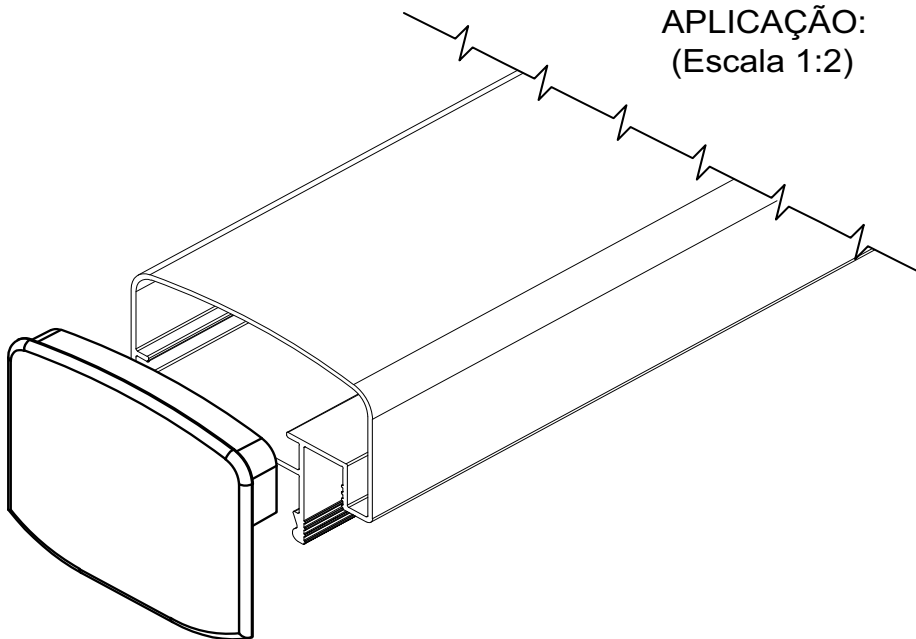

APLICAÇÃO:
(Escala 1:2)