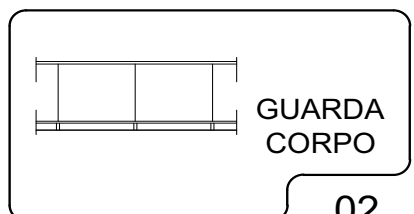

CARACTERÍSTICAS:

Componentes:	Matéria-prima:
Estrutura	AÇO INOX 304 ou AÇO ZINCADO
Embalagem	1 PEÇA

Código	Comp./acab.
CHU8593IN	300mm/inox
CHU8593ZA	300mm/zinc.
CHU8595IN	500mm/inox
CHU8595ZA	500mm/zinc.