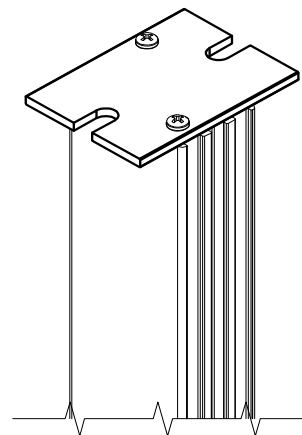

Embalagem	50 peças
-----------	----------

GUARDA  
CORPO

Agosto/2017

DIMENSÕES:  
(escala 1:2)

PERSPECTIVA:  
(sem escala)

DETALHE DE APLICAÇÃO:  
(sem escala)

CARACTERÍSTICAS:

Componentes:	Matéria-prima:
Estrutura	Alumínio

Acabamento Anodizado e Pintado		
Preto	Fosco	Branco

Embalagem	10 Suportes
-----------	-------------

CÓDIGO	ACABAMENTO
SUP-626BC	Branco
SUP-626FS	Fosco
SUP-626PT	Preto

GUARDA  
CORPO

DIMENSÕES:  
(escala 1:1)

PERSPECTIVA:  
(sem escala)

DETALHE DE APLICAÇÃO:  
(sem escala)

CARACTERÍSTICAS:

Componentes:	Matéria-prima:
Estrutura	Alumínio
Embalagem	10 Suportes

CÓDIGO	ACABAMENTO
SUP-627	Natural

GUARDA  
CORPO

PESPECTIVA:  
(Escala 1:2)