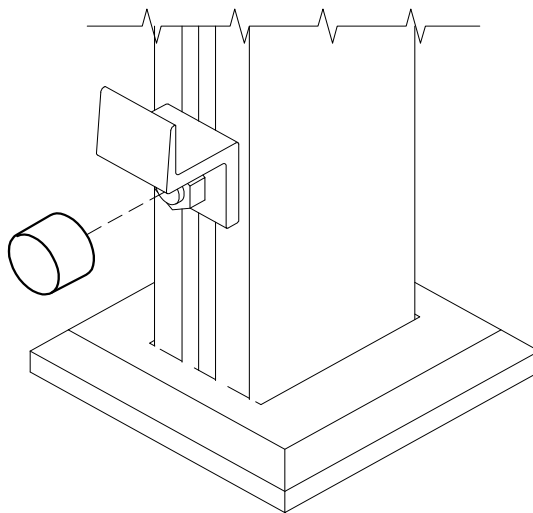

Agosto/2017

DIMENSÕES:  
(escala 2:1)

PERSPECTIVA:  
(sem escala)

DETALHE DE APLICAÇÃO:  
(sem escala)

CARACTERÍSTICAS:

Componentes:	Matéria-prima:
Estrutura	Poliamida

Acabamento	
Branco	Preto

CÓDIGO	ACABAMENTO
NYL-314BC	Branco
NYL-314PT	Preto

Embalagem	50 peças
-----------	----------

GUARDA  
CORPO

Agosto/2017

DIMENSÕES:  
(escala 1:2)

PERSPECTIVA:  
(sem escala)

DETALHE DE APLICAÇÃO:  
(sem escala)

CARACTERÍSTICAS:

Componentes:	Matéria-prima:
Estrutura	Alumínio