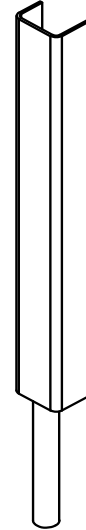

**Componentes**

**Perfis**

**Persianas**

PESPECTIVA:  
(S/escala)

Aplicação: CAN2062 - ALV2062  
CAN2065 - ALV2065

DIMENSÕES:  
(S/escala)

**CARACTERÍSTICAS:**

Embalagem	10 Canoplas
-----------	-------------

Material	Poliamida
----------	-----------

CÓDIGO	DIMENSÕES		ACABAMENTO
	A x B	C x D x E	
CAN2062BC	35 x 50	12 x 80 x 80	BRANCO
CAN2062PT			PRETO
CAN2065BC	25 x 35	12 x 70 x 70	BRANCO
CAN2065PT			PRETO

# CHUMBADOR PARA GRADIL 300mm ou 500mm

ALV-2062, CG-077

APLICAÇÃO:

GRADIL®

Agosto/2018

DIMENSÕES:  
(escala 1:5)

PERSPECTIVA:  
(escala 1:5)

DETALHE DE APLICAÇÃO:  
(sem escala)

CARACTERÍSTICAS:

Componentes:	Matéria-prima:
Estrutura	AÇO INOX 304 ou AÇO ZINCADO
Embalagem	1 PEÇA

Código	Comp./acab.
CHU8593IN	300mm/inox
CHU8593ZA	300mm/zinc.
CHU8595IN	500mm/inox
CHU8595ZA	500mm/zinc.