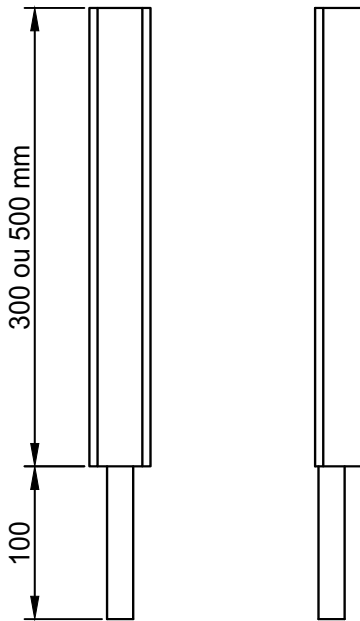

**Componentes**

**Perfis**

**Persianas**

PESPECTIVA:  
(S/escala)

Aplicação: CAN2062 - ALV2062  
CAN2065 - ALV2065

DIMENSÕES:  
(S/escala)

**CARACTERÍSTICAS:**

Embalagem	10 Canoplas
-----------	-------------

Material	Poliamida
----------	-----------

CÓDIGO	DIMENSÕES		ACABAMENTO
	A x B	C x D x E	
CAN2062BC	35 x 50	12 x 80 x 80	BRANCO
CAN2062PT			PRETO
CAN2065BC	25 x 35	12 x 70 x 70	BRANCO
CAN2065PT			PRETO

# CHUMBADOR PARA GRADIL 300mm ou 500mm

ALV-2062, CG-077

APLICAÇÃO:

GRADIL®

Agosto/2018

DIMENSÕES:  
(escala 1:5)

PERSPECTIVA:  
(escala 1:5)

DETALHE DE APLICAÇÃO:  
(sem escala)

CARACTERÍSTICAS:

Componentes:	Matéria-prima:
Estrutura	AÇO INOX 304 ou AÇO ZINCADO
Embalagem	1 PEÇA

Código	Comp./acab.
CHU8593IN	300mm/inox
CHU8593ZA	300mm/zinc.
CHU8595IN	500mm/inox
CHU8595ZA	500mm/zinc.