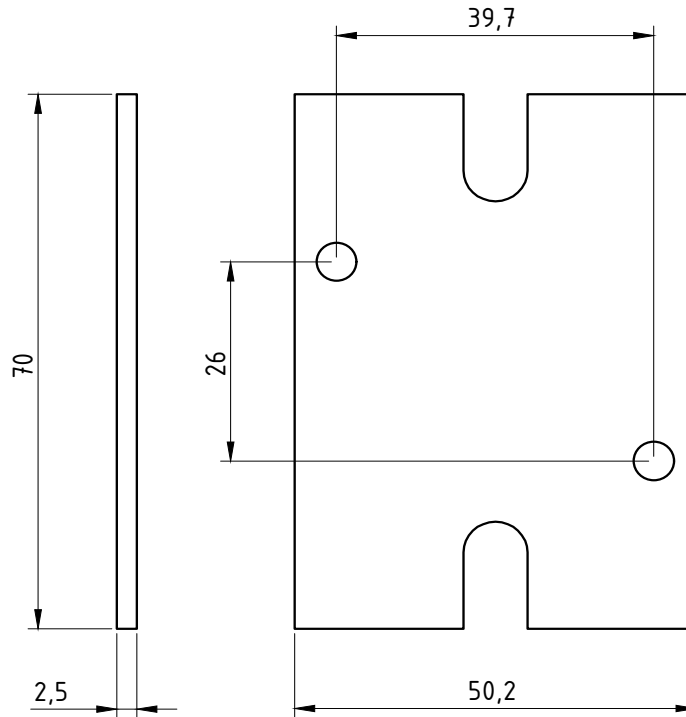

DIMENSÕES:
(escala 1:1)

PERSPECTIVA:
(sem escala)