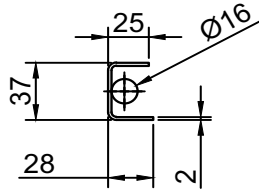

Material	Poliamida
----------	-----------

CÓDIGO	DIMENSÕES		ACABAMENTO
	A x B	C x D x E	
CAN2062BC	35 x 50	12 x 80 x 80	BRANCO
CAN2062PT			PRETO
CAN2065BC	25 x 35	12 x 70 x 70	BRANCO
CAN2065PT			PRETO

# CHUMBADOR PARA GRADIL 300mm ou 500mm

ALV-2062, CG-077

APLICAÇÃO:

GRADIL®

Agosto/2018

DIMENSÕES:  
(escala 1:5)

PERSPECTIVA:  
(escala 1:5)

DETALHE DE APLICAÇÃO:  
(sem escala)