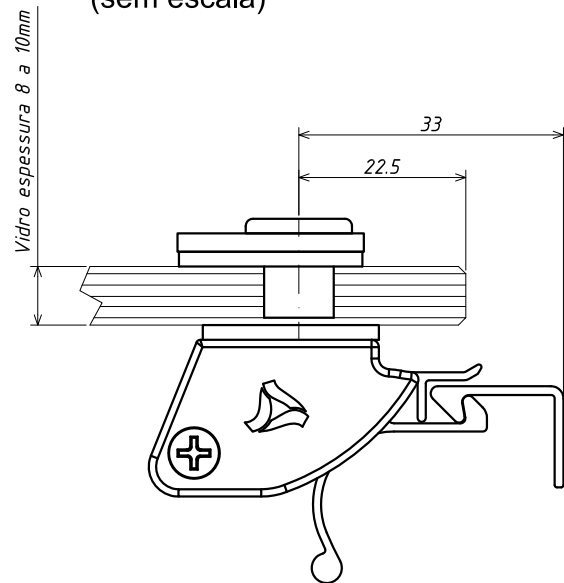

**FECHO LATERAL BATE FECHA
PARA JANELA DE CORRER
(VIDRO ALVENARIA)**

APLICAÇÃO:

- LINHA:

VIDRO TEMPERADO

JULHO/2009

OBS: Distância entre furos: 50mm

**DETALHE DE APLICAÇÃO:
(sem escala)**

CARACTERÍSTICAS:

Componentes:	Matéria-prima:
Estrutura	Alumínio
Parafusos	Aço Inox
Fixadores	Alumínio
Acabamentos	Nylon Preto
Borracha de fixação	Cortiça
Mola	Aço Mola

Acabamento			
Preto	Branco	Bronze	Fosco

Embalagem	01 Puxador
	01 Contrafecho
	01 Mola
	06 Parafusos
	02 Borrachas
	01 Contra Chapa
	02 Tampas
	02 Fixadores