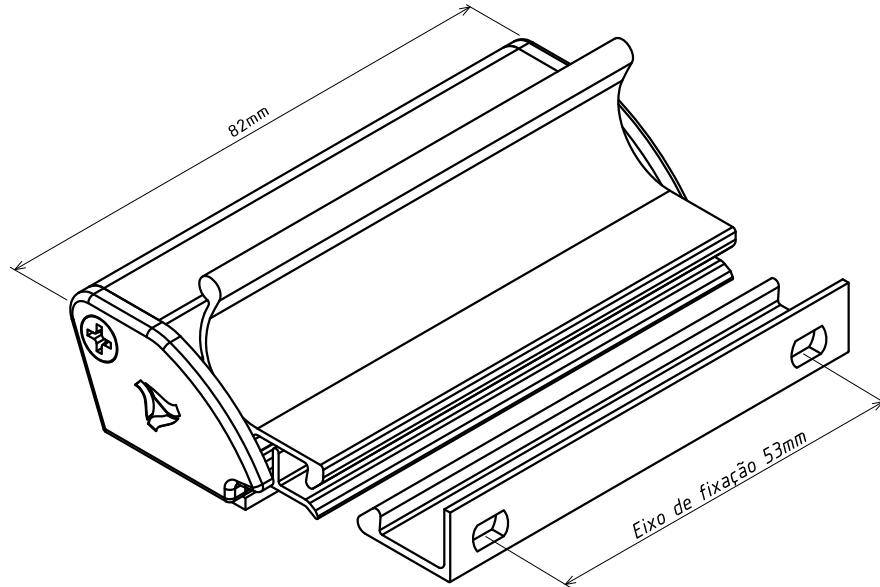

**FECHO LATERAL BATE FECHA
PARA JANELA DE CORRER
(VIDRO ALVENARIA)**

APLICAÇÃO:

- LINHA:

VIDRO TEMPERADO

JULHO/2009

OBS: Distância entre furos: 50mm

**DETALHE DE APLICAÇÃO:
(sem escala)**

CARACTERÍSTICAS:

Componentes:	Matéria-prima:
Estrutura	Alumínio
Parafusos	Aço Inox
Fixadores	Alumínio
Acabamentos	Nylon Preto
Borracha de fixação	Cortiça
Mola	Aço Mola

Acabamento			
Preto	Branco	Bronze	Fosco

Embalagem	01 Puxador
	01 Contrafecho
	01 Mola
	06 Parafusos
	02 Borrachas
	01 Contra Chapa
	02 Tampas
	02 Fixadores