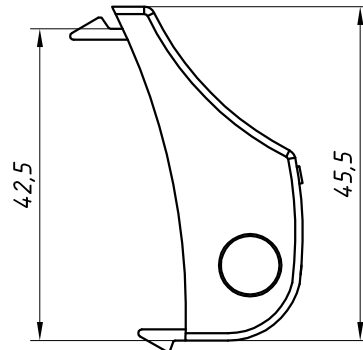

GUIA DA CINTA DO RECOLHEDOR

APLICAÇÃO: LINHAS
SMART 2.0®,
IMPERIAL2.5® e
LUNA®

Setembro/2010

DIMENSÕES:
(escala 1:1)

DETALHE DE UTILIZAÇÃO - ESCALA 1-2

CARACTERÍSTICAS:

Componentes:	Matéria-prima:
Estrutura	Poliamida
Eixo de centro	Alumínio
Rolete	Poliamida

Acabamento	Preto
	Branco

Embalagem	10 Peças
-----------	----------

CÓDIGO	ACABAMENTO
GUI-1151-PR	Preto
GUI-1151-BC	Branco