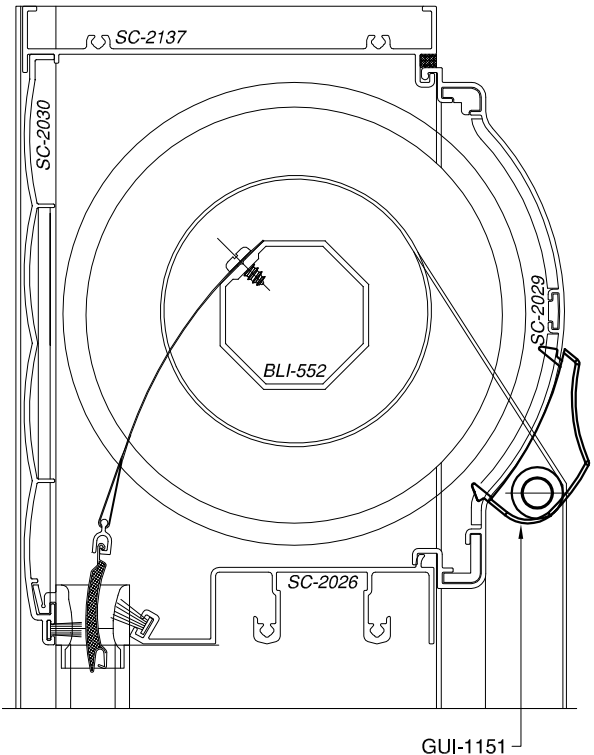

GUIA DA CINTA DO RECOLHEDOR

APLICAÇÃO: LINHAS
SMART 2.0®,
IMPERIAL2.5® e
LUNA®

Setembro/2010

DIMENSÕES:
(escala 1:1)

DETALHE DE UTILIZAÇÃO - ESCALA 1-2

CARACTERÍSTICAS:

Componentes:	Matéria-prima:
Estrutura	Poliamida
Eixo de centro	Alumínio
Rolete	Poliamida

Acabamento	Preto
	Branco

Embalagem	10 Peças
-----------	----------

CÓDIGO	ACABAMENTO
GUI-1151-PR	Preto
GUI-1151-BC	Branco