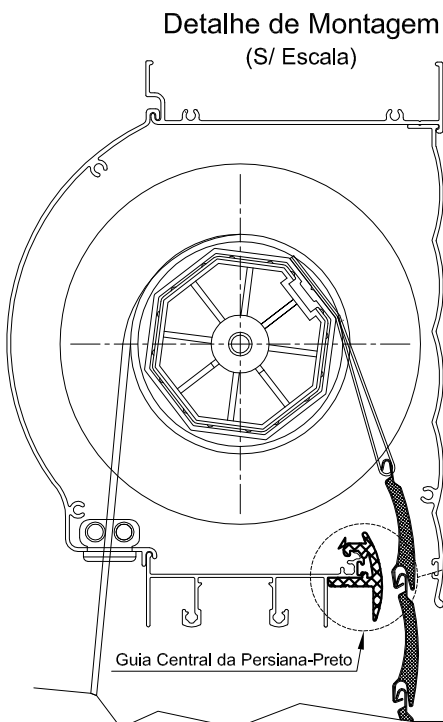

# GUIA DA CINTA DO RECOLHEDOR E GUIA CENTRAL DA PERSIANA

APLICAÇÃO:  
- LINHAS:  
MEGA 20®  
MEGA 25®, MEGA 32®

Setembro/2010

CÓDIGO	DESCRIÇÃO
GUI - 25	Guia da Cinta do recolhedor em Poliamida -Preto
GUI - 25NB	Guia da Cinta do recolhedor em Poliamida -Branco
Embalagem	1 Peça

MEGA 20®  
MEGA 25®  
MEGA 32®

Usinagem  
(S/ Escala)

Dimensões  
(Escala 1:1)

CÓDIGO	DESCRIÇÃO
GUI - 035	Guia Central da Persiana em Poliamida-Preto
Embalagem	10 Peças

MEGA 20®  
MEGA 25®

GUI - 035

Dimensões  
(Escala 1:1)