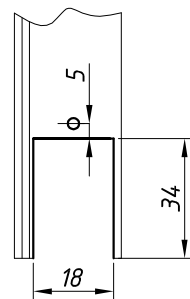

# GUIA DA CINTA DO RECOLHEDOR E GUIA CENTRAL DA PERSIANA

APLICAÇÃO:  
- LINHAS:  
MEGA 20®  
MEGA 25®, MEGA 32®

Setembro/2010

CÓDIGO	DESCRIÇÃO
GUI - 25	Guia da Cinta do recolhedor em Poliamida -Preto
GUI - 25NB	Guia da Cinta do recolhedor em Poliamida -Branco
Embalagem	1 Peça

MEGA 20®  
MEGA 25®  
MEGA 32®

Usinagem  
(S/ Escala)

Dimensões  
(Escala 1:1)

CÓDIGO	DESCRIÇÃO
GUI - 035	Guia Central da Persiana em Poliamida-Preto
Embalagem	10 Peças

MEGA 20®  
MEGA 25®

GUI - 035

Dimensões  
(Escala 1:1)