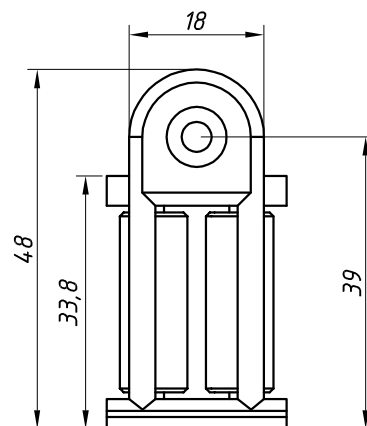

# GUIA DA CINTA DO RECOLHEDOR E GUIA CENTRAL DA PERSIANA

APLICAÇÃO:  
- LINHAS:  
MEGA 20®  
MEGA 25®, MEGA 32®

Setembro/2010

CÓDIGO	DESCRIÇÃO
GUI - 25	Guia da Cinta do recolhedor em Poliamida -Preto
GUI - 25NB	Guia da Cinta do recolhedor em Poliamida -Branco
Embalagem	1 Peça

MEGA 20®  
MEGA 25®  
MEGA 32®

Usinagem  
(S/ Escala)

Dimensões  
(Escala 1:1)

CÓDIGO	DESCRIÇÃO
GUI - 035	Guia Central da Persiana em Poliamida-Preto
Embalagem	10 Peças

MEGA 20®  
MEGA 25®

GUI - 035

Dimensões  
(Escala 1:1)