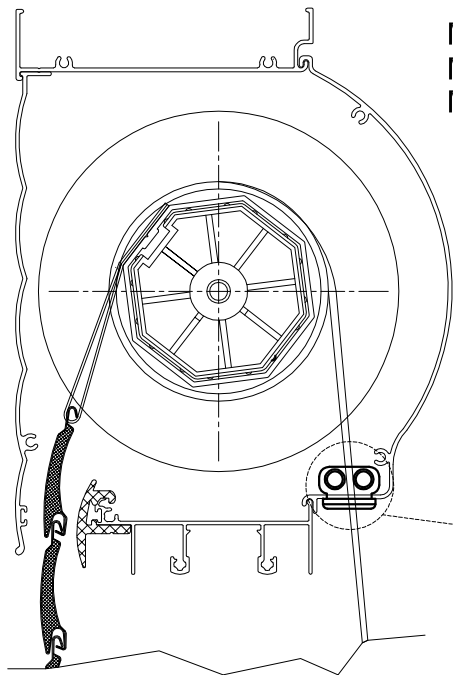

# GUIA DA CINTA DO RECOLHEDOR E GUIA CENTRAL DA PERSIANA

APLICAÇÃO:  
- LINHAS:  
MEGA 20®  
MEGA 25®, MEGA 32®

Setembro/2010

CÓDIGO	DESCRIÇÃO
GUI - 25	Guia da Cinta do recolhedor em Poliamida -Preto
GUI - 25NB	Guia da Cinta do recolhedor em Poliamida -Branco
Embalagem	1 Peça

MEGA 20®  
MEGA 25®  
MEGA 32®

Usinagem  
(S/ Escala)

Dimensões  
(Escala 1:1)

CÓDIGO	DESCRIÇÃO
GUI - 035	Guia Central da Persiana em Poliamida-Preto
Embalagem	10 Peças

MEGA 20®  
MEGA 25®

GUI - 035

Dimensões  
(Escala 1:1)