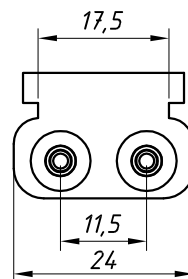

# GUIA DA CINTA DO RECOLHEDOR E GUIA CENTRAL DA PERSIANA

APLICAÇÃO:  
- LINHAS:  
MEGA 20®  
MEGA 25®, MEGA 32®

Setembro/2010

CÓDIGO	DESCRIÇÃO
GUI - 25	Guia da Cinta do recolhedor em Poliamida -Preto
GUI - 25NB	Guia da Cinta do recolhedor em Poliamida -Branco
Embalagem	1 Peça

MEGA 20®  
MEGA 25®  
MEGA 32®

Usinagem  
(S/ Escala)

Dimensões  
(Escala 1:1)

CÓDIGO	DESCRIÇÃO
GUI - 035	Guia Central da Persiana em Poliamida-Preto
Embalagem	10 Peças

MEGA 20®  
MEGA 25®

GUI - 035

Dimensões  
(Escala 1:1)