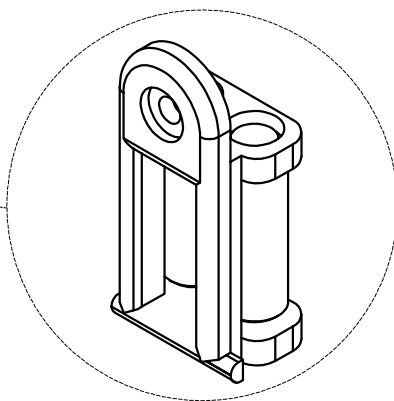

# GUIA DA CINTA DO RECOLHEDOR E GUIA CENTRAL DA PERSIANA

APLICAÇÃO:  
- LINHAS:  
MEGA 20®  
MEGA 25®, MEGA 32®

Setembro/2010

CÓDIGO	DESCRIÇÃO
GUI - 25	Guia da Cinta do recolhedor em Poliamida -Preto
GUI - 25NB	Guia da Cinta do recolhedor em Poliamida -Branco
Embalagem	1 Peça

MEGA 20®  
MEGA 25®  
MEGA 32®

Usinagem  
(S/ Escala)

Dimensões  
(Escala 1:1)

CÓDIGO	DESCRIÇÃO
GUI - 035	Guia Central da Persiana em Poliamida-Preto
Embalagem	10 Peças

MEGA 20®  
MEGA 25®

GUI - 035

Dimensões  
(Escala 1:1)