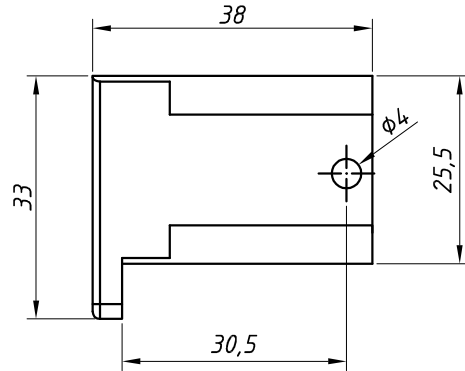

Novembro/2010

DIMENSÕES:
(escala 1:1)

PERSPECTIVA SEM ESCALA:

DETALHE DE APLICAÇÃO:
(sem escala)

CARACTERÍSTICAS:

Componentes:	Matéria-prima:
Estrutura	Poliamida
Pino	Poliamida

Acabamento	Preto
------------	-------

Embalagem	25 Peças
-----------	----------

CÓDIGO	ACABAMENTO
NYL-369	Preto