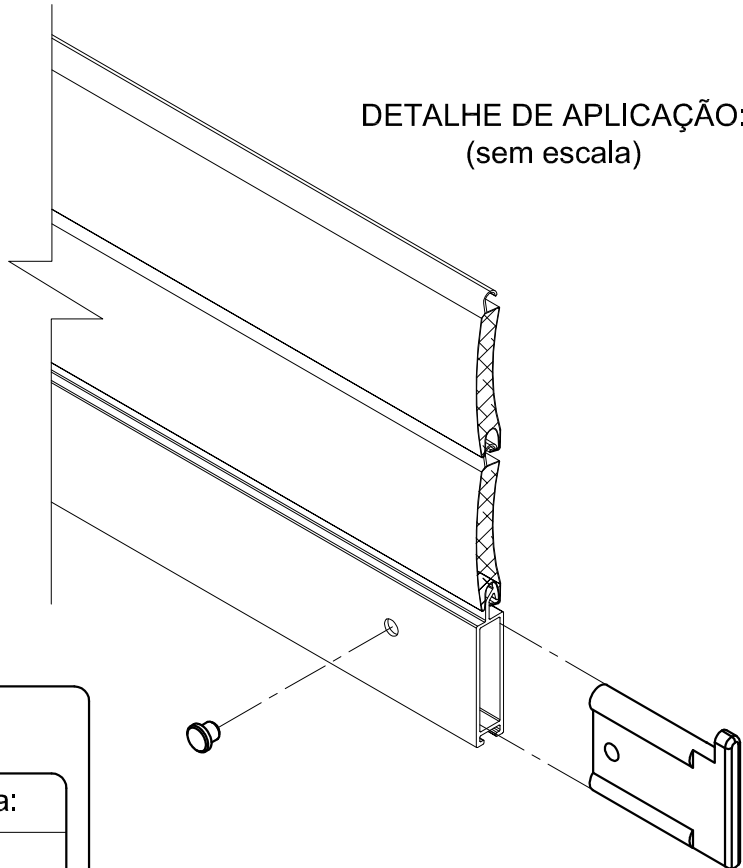

Novembro/2010

DIMENSÕES:
(escala 1:1)

PERSPECTIVA SEM ESCALA:

DETALHE DE APLICAÇÃO:
(sem escala)

CARACTERÍSTICAS:

Componentes:	Matéria-prima:
Estrutura	Poliamida
Pino	Poliamida

Acabamento	Preto
------------	-------

Embalagem	25 Peças
-----------	----------

CÓDIGO	ACABAMENTO
NYL-369	Preto