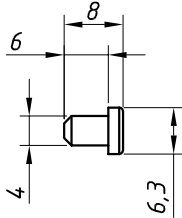

Novembro/2010

DIMENSÕES:
(escala 1:1)

PERSPECTIVA SEM ESCALA:

DETALHE DE APLICAÇÃO:
(sem escala)

CARACTERÍSTICAS:

Componentes:	Matéria-prima:
Estrutura	Poliamida
Pino	Poliamida

Acabamento	Preto
------------	-------

Embalagem	25 Peças
-----------	----------

CÓDIGO	ACABAMENTO
NYL-369	Preto