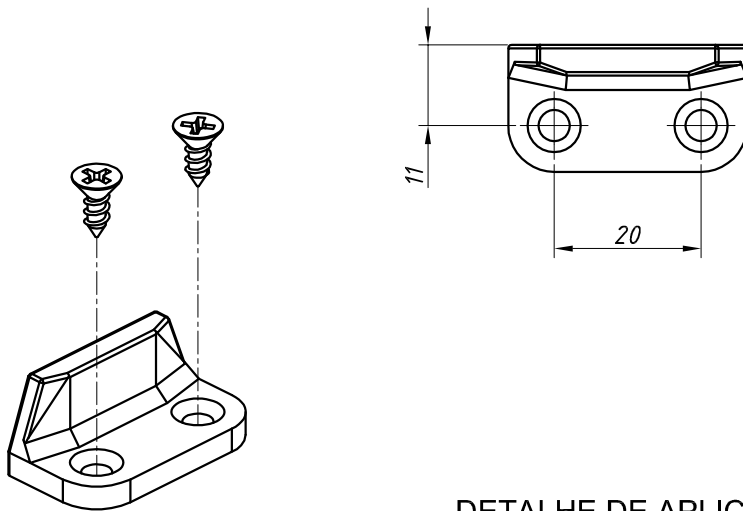

Novembro/2008

DIMENSÕES:
(escala 1:2)

PERSPECTIVA:
(Sem escala)

DETALHE DE APLICAÇÃO:
(sem escala)

CARACTERÍSTICAS:

Componentes:	Matéria-prima:
Estrutura	Poliamida
Parafusos	Aço Inox

Acabamentos	
Preto	Branco

Embalagem	100 Limitadores
	200 Parafusos

CÓDIGO	ACABAMENTO
NYL-738	Preto
NYL-738NB	Branco