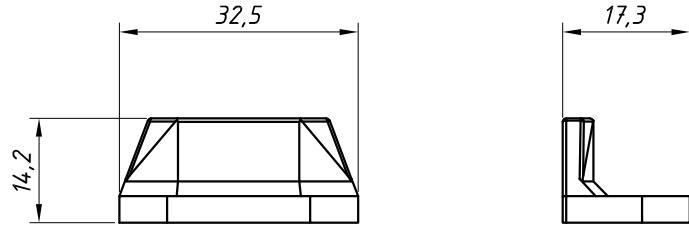

Novembro/2008

DIMENSÕES:
(escala 1:2)

PERSPECTIVA:
(Sem escala)

DETALHE DE APLICAÇÃO:
(sem escala)

CARACTERÍSTICAS:

Componentes:	Matéria-prima:
Estrutura	Poliamida
Parafusos	Aço Inox

Acabamentos	
Preto	Branco

Embalagem	100 Limitadores
	200 Parafusos

CÓDIGO	ACABAMENTO
NYL-738	Preto
NYL-738NB	Branco