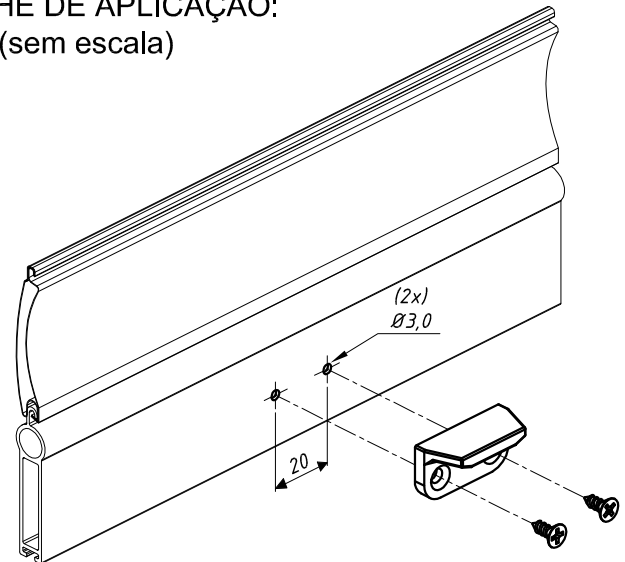

Novembro/2008

DIMENSÕES:
(escala 1:2)

PERSPECTIVA:
(Sem escala)

DETALHE DE APLICAÇÃO:
(sem escala)

CARACTERÍSTICAS:

Componentes:	Matéria-prima:
Estrutura	Poliamida
Parafusos	Aço Inox

Acabamentos	
Preto	Branco

Embalagem	100 Limitadores
	200 Parafusos

CÓDIGO	ACABAMENTO
NYL-738	Preto
NYL-738NB	Branco