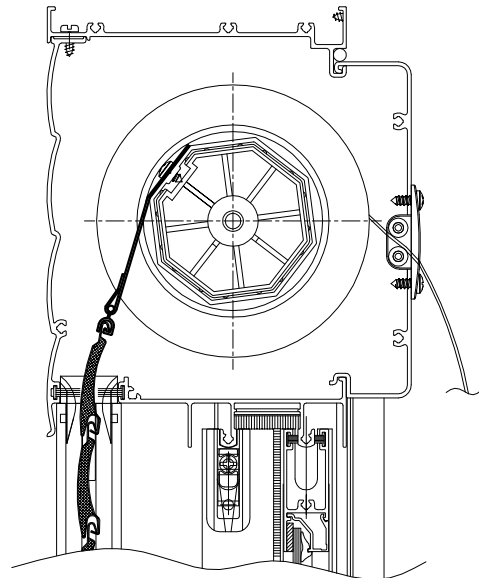

### DIMENSÕES: (escala 1:2)

### PERSPECTIVA: (sem escala)

### CARACTERÍSTICAS:

Componentes:	Matéria-prima:
Estrutura	Alumínio/Aço mola

Acabamento	Cinza
------------	-------

Embalagem	100 Peças
-----------	-----------

CÓDIGO	ACABAMENTO
FIT-749	Cinza

PERSIANAS

15.03