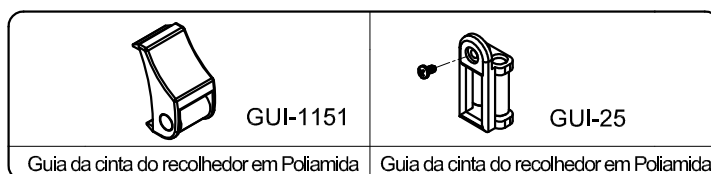

COMPRIENTO DA CINTA 5,3M

CARACTERÍSTICAS:

N:	Componentes:	Matéria-prima:
1	Mancal do Recolhedor	Poliamida
2	Ponteira de Eixo 40mm	Aço / ABS
3	Ponteira de Eixo 60mm	Aço / ABS
4	Adaptador p/ Tubo 60mm	ABS
5	Polia Ø118,0	Aço / ABS
	Polia Ø136,0	Aço / ABS
6	Rolamento do Mancal	Aço / Poliamida
7	Guia da Cinta	Poliamida
8	Máquina c/ Espelho e Caixa	ABS / Aço

Componentes p/ Fixação:	Matéria-prima:
Parafusos	Aço Inox
Rebites	Alumínio

Acabamentos:	
Preto	Branco

Embalagem	1 Conjunto
-----------	------------

Código Preto	Código Branco	Tubo (mm)	Polia (mm)	Aplicação
REC - 120	REC - 120 EB	40	Ø118,0	Janela
REC - 121	REC - 121EB	40	Ø136,0	Porta
REC - 122	REC - 122 EB	60	Ø118,0	Janela
REC - 123	REC - 123 EB	60	Ø136,0	Porta

* Possuimos quatro modelos de Guias da Cinta, conforme detalhado abaixo:

OBS: Detalhamento de montagem ver na página 15.11.

OBS: Detalhamento de montagem ver nas páginas 15.09 e 15.10

PERSIANA

Portas e Janelas