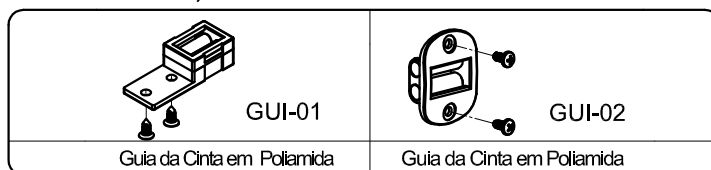

OBS: Detalhamento de montagem ver na página 15.11.