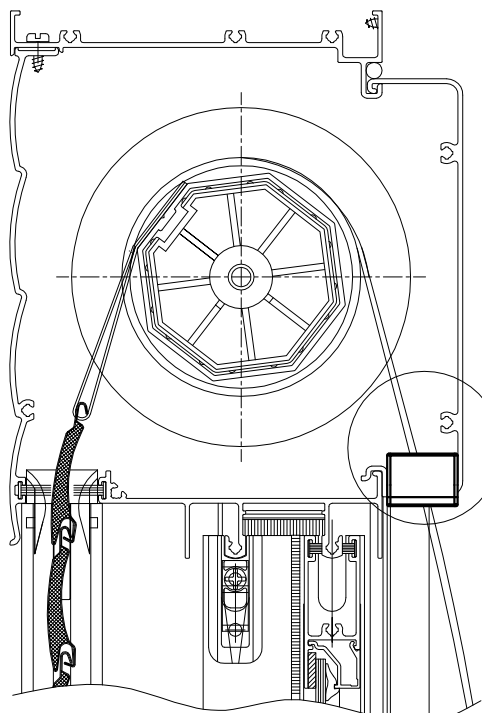

Novembro/2008

| CÓDIGO | DESCRIÇÃO |
|------------|-----------------------------------|
| GUI - 01 | Guia da Cinta em poliamida preto |
| GUI - 01EB | Guia da Cinta em poliamida branco |

Detalhe de Montagem
(S/ Escala)

Usinagem
(S/ Escala)

Dimensões
(Escala 1:1,5)

| CÓDIGO | DESCRIÇÃO |
|------------|-----------------------------------|
| GUI - 02 | Guia da Cinta em poliamida preto |
| GUI - 02EB | Guia da Cinta em poliamida branco |

Detalhe de Montagem
(S/ Escala)

Usinagem
(S/ Escala)

Dimensões
(Escala 1:2)

* OBS: ACONSELHAMOS MANTER UM ÂNGULO DE FIXAÇÃO CONFORME DETALHADO PARA NÃO PROVOCAR ESFORÇO EXCESSIVO NA GUIA DA CINTA.

Fora de posição