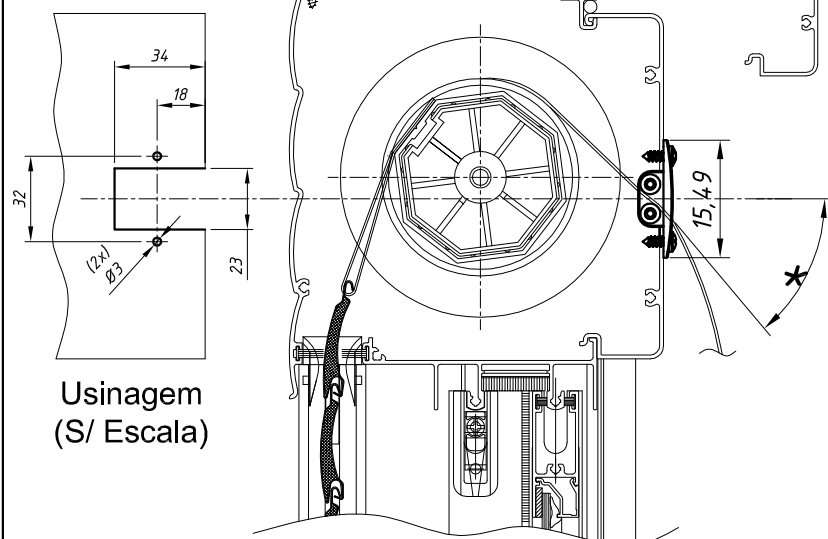

Novembro/2008

| CÓDIGO | DESCRIÇÃO |
|------------|-----------------------------------|
| GUI - 01 | Guia da Cinta em poliamida preto |
| GUI - 01EB | Guia da Cinta em poliamida branco |

Detalhe de Montagem
(S/ Escala)

Usinagem
(S/ Escala)

Dimensões
(Escala 1:1,5)

| CÓDIGO | DESCRIÇÃO |
|------------|-----------------------------------|
| GUI - 02 | Guia da Cinta em poliamida preto |
| GUI - 02EB | Guia da Cinta em poliamida branco |

Detalhe de Montagem
(S/ Escala)

Usinagem
(S/ Escala)

Dimensões
(Escala 1:2)

* OBS: ACONSELHAMOS MANTER UM ÂNGULO DE FIXAÇÃO CONFORME DETALHADO PARA NÃO PROVOCAR ESFORÇO EXCESSIVO NA GUIA DA CINTA.

Fora de posição