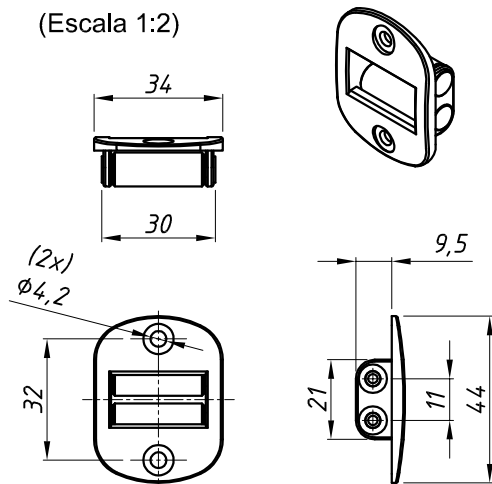

Novembro/2008

| CÓDIGO | DESCRIÇÃO |
|------------|-----------------------------------|
| GUI - 01 | Guia da Cinta em poliamida preto |
| GUI - 01EB | Guia da Cinta em poliamida branco |

Detalhe de Montagem
(S/ Escala)

Usinagem
(S/ Escala)

Dimensões
(Escala 1:1,5)

| CÓDIGO | DESCRIÇÃO |
|------------|-----------------------------------|
| GUI - 02 | Guia da Cinta em poliamida preto |
| GUI - 02EB | Guia da Cinta em poliamida branco |

Detalhe de Montagem
(S/ Escala)

Usinagem
(S/ Escala)

Dimensões
(Escala 1:2)

* OBS: ACONSELHAMOS MANTER UM ÂNGULO DE FIXAÇÃO CONFORME DETALHADO PARA NÃO PROVOCAR ESFORÇO EXCESSIVO NA GUIA DA CINTA.

Fora de posição