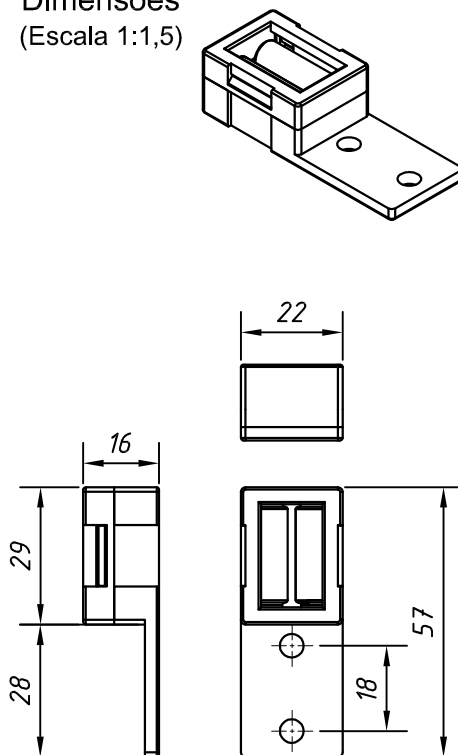

Novembro/2008

| CÓDIGO | DESCRIÇÃO |
|------------|-----------------------------------|
| GUI - 01 | Guia da Cinta em poliamida preto |
| GUI - 01EB | Guia da Cinta em poliamida branco |

Detalhe de Montagem
(S/ Escala)

Usinagem
(S/ Escala)

Dimensões
(Escala 1:1,5)

| CÓDIGO | DESCRIÇÃO |
|------------|-----------------------------------|
| GUI - 02 | Guia da Cinta em poliamida preto |
| GUI - 02EB | Guia da Cinta em poliamida branco |

Detalhe de Montagem
(S/ Escala)

Usinagem
(S/ Escala)

Dimensões
(Escala 1:2)

* OBS: ACONSELHAMOS MANTER UM ÂNGULO DE FIXAÇÃO CONFORME DETALHADO PARA NÃO PROVOCAR ESFORÇO EXCESSIVO NA GUIA DA CINTA.

Fora de posição