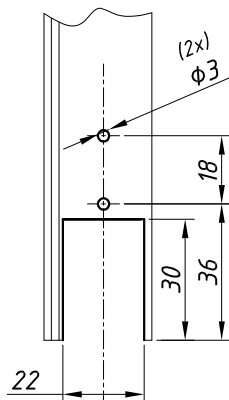

Novembro/2008

| CÓDIGO | DESCRIÇÃO |
|------------|-----------------------------------|
| GUI - 01 | Guia da Cinta em poliamida preto |
| GUI - 01EB | Guia da Cinta em poliamida branco |

Detalhe de Montagem
(S/ Escala)

Usinagem
(S/ Escala)

Dimensões
(Escala 1:1,5)

| CÓDIGO | DESCRIÇÃO |
|------------|-----------------------------------|
| GUI - 02 | Guia da Cinta em poliamida preto |
| GUI - 02EB | Guia da Cinta em poliamida branco |

Detalhe de Montagem
(S/ Escala)

Usinagem
(S/ Escala)

Dimensões
(Escala 1:2)

* OBS: ACONSELHAMOS MANTER UM ÂNGULO DE FIXAÇÃO CONFORME DETALHADO PARA NÃO PROVOCAR ESFORÇO EXCESSIVO NA GUIA DA CINTA.

Fora de posição