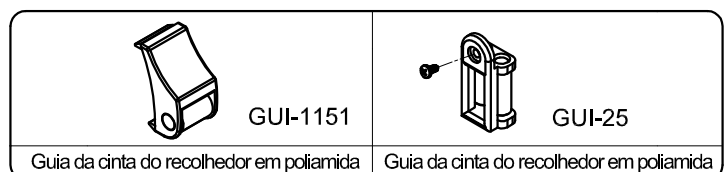

OBS: Detalhamento de montagem ver nas páginas 15.09 e 15.10