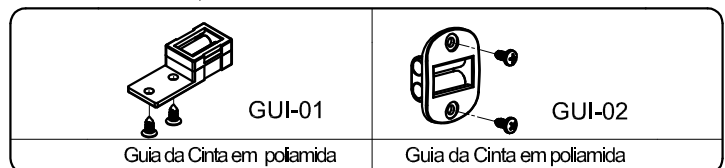

OBS: Detalhamento de montagem ver na página 15.11.