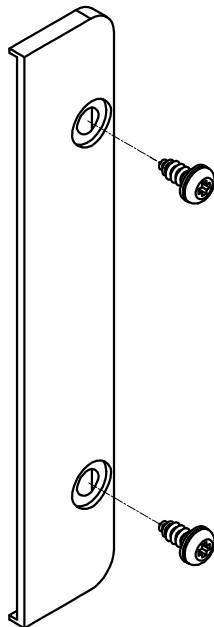

**DIMENSÕES:**  
(escala 1:2)

**PERSPECTIVA:**  
(escala 1:2)

**DETALHE DE APLICAÇÃO:**  
(sem escala)

**CARACTERÍSTICAS:**

<b>Componentes:</b>	<b>Matéria-prima:</b>
Estrutura	Poliamida
Parafusos	Aço Inox

<b>Acabamentos</b>	
Preto	Branco

<b>Embalagem</b>	20 Peças
	40 Parafusos

<b>CÓDIGO</b>	<b>ACABAMENTO</b>
NYL- 411	Preto
NYL- 411NB	Branco