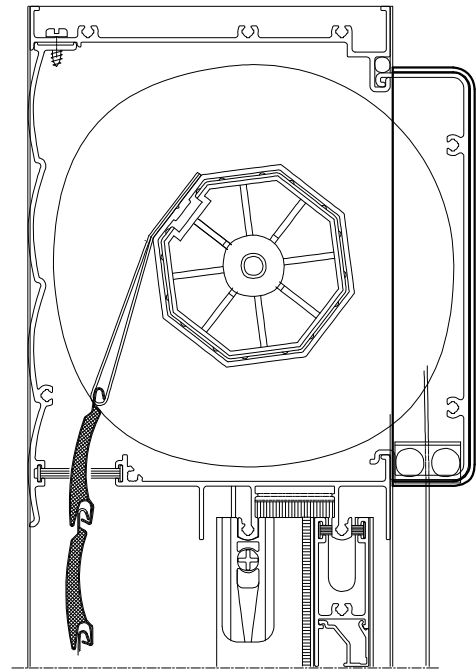

**DIMENSÕES:**  
(escala 1:2)

**PERSPECTIVA:**  
(escala 1:2)

**DETALHE DE APLICAÇÃO:**  
(sem escala)

**CARACTERÍSTICAS:**

<b>Componentes:</b>	<b>Matéria-prima:</b>
Estrutura	Poliamida
Parafusos	Aço Inox

<b>Acabamentos</b>	
Preto	Branco

<b>Embalagem</b>	20 Peças
	40 Parafusos

<b>CÓDIGO</b>	<b>ACABAMENTO</b>
NYL- 411	Preto
NYL- 411NB	Branco