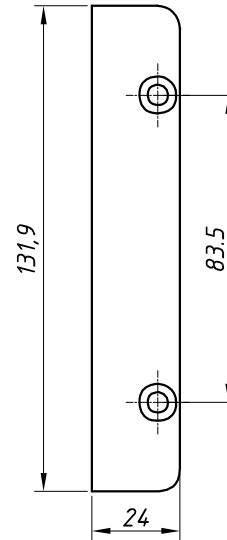

**DIMENSÕES:**  
(escala 1:2)

**PERSPECTIVA:**  
(escala 1:2)

**DETALHE DE APLICAÇÃO:**  
(sem escala)

**CARACTERÍSTICAS:**

<b>Componentes:</b>	<b>Matéria-prima:</b>
Estrutura	Poliamida
Parafusos	Aço Inox

<b>Acabamentos</b>	
Preto	Branco

<b>Embalagem</b>	20 Peças
	40 Parafusos

<b>CÓDIGO</b>	<b>ACABAMENTO</b>
NYL- 411	Preto
NYL- 411NB	Branco