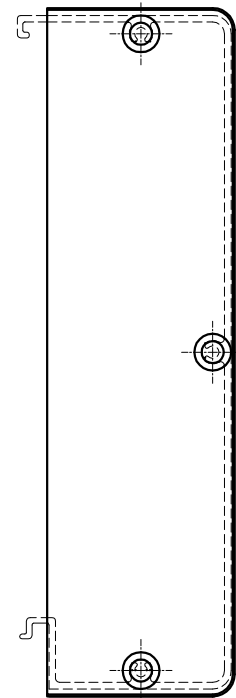

TAMPA LATERAL DA PORTA COM PERSIANA

MN-0032, MG-068

APLICAÇÃO:
- LINHAS:
DIVERSAS

Novembro/2008

DIMENSÕES:
(escala 1:2)

PERSPECTIVA:
(escala 1:2)

DETALHE DE APLICAÇÃO:
(sem escala)

CARACTERÍSTICAS:

Componentes:	Matéria-prima:
Estrutura	Poliamida
Parafusos	Aço Inox

Acabamentos	
Preto	Branco

Embalagem	20 Peças
	60 Parafusos

CÓDIGO	ACABAMENTO
NYL- 383	Preto
NYL- 383NB	Branco

PERSIANA

19.26