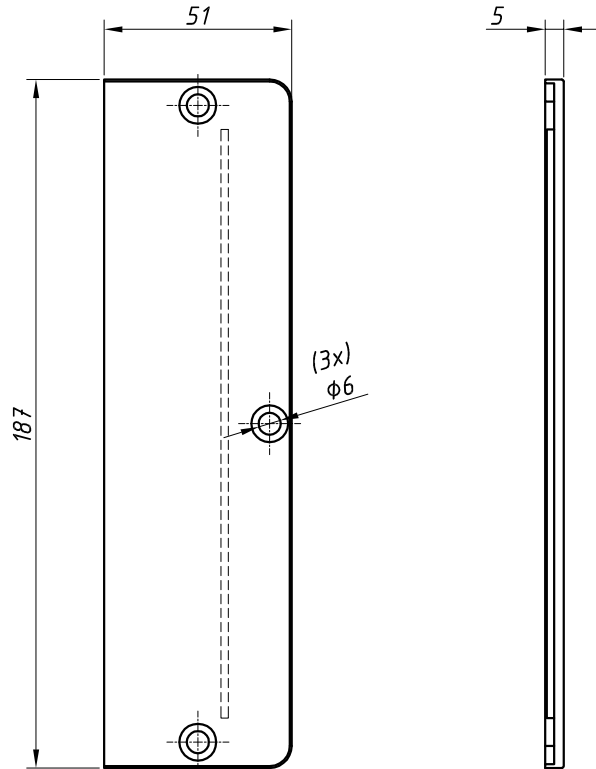

TAMPA LATERAL DA PORTA COM PERSIANA

MN-0032, MG-068

APLICAÇÃO:
- LINHAS:
DIVERSAS

Novembro/2008

DIMENSÕES:
(escala 1:2)

PERSPECTIVA:
(escala 1:2)

DETALHE DE APLICAÇÃO:
(sem escala)

CARACTERÍSTICAS:

Componentes:	Matéria-prima:
Estrutura	Poliamida
Parafusos	Aço Inox

Acabamentos	
Preto	Branco

Embalagem	20 Peças
	60 Parafusos

CÓDIGO	ACABAMENTO
NYL- 383	Preto
NYL- 383NB	Branco

PERSIANA

19.26