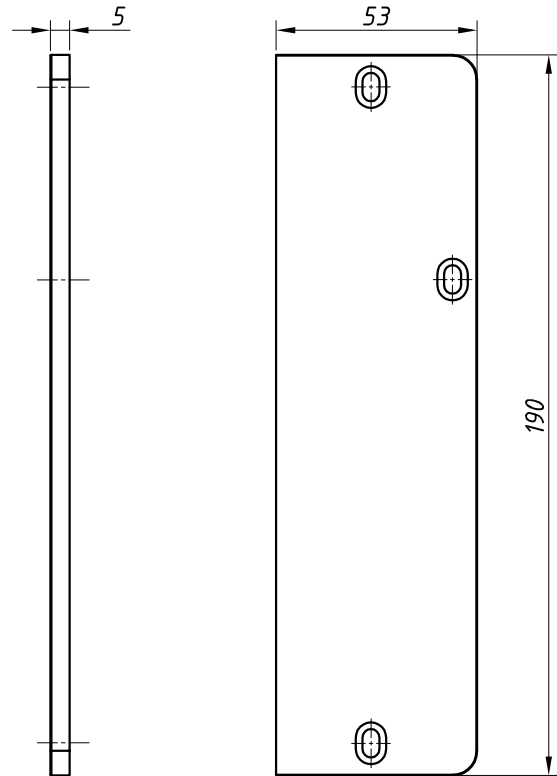

DIMENSÕES:  
(escala 1:2)

PERSPECTIVA:  
(escala 1:2)

DETALHE DE APLICAÇÃO:  
(sem escala)

### CARACTERÍSTICAS:

Componentes:	Matéria-prima:
Estrutura	Poliamida
Parafusos	Aço Inox

Acabamentos	
Preto	Branco

Embalagem	10 Pares
	60 Parafusos

CÓDIGO	ACABAMENTO
NYL- 481	Preto
NYL- 481NB	Branco

PERSIANA