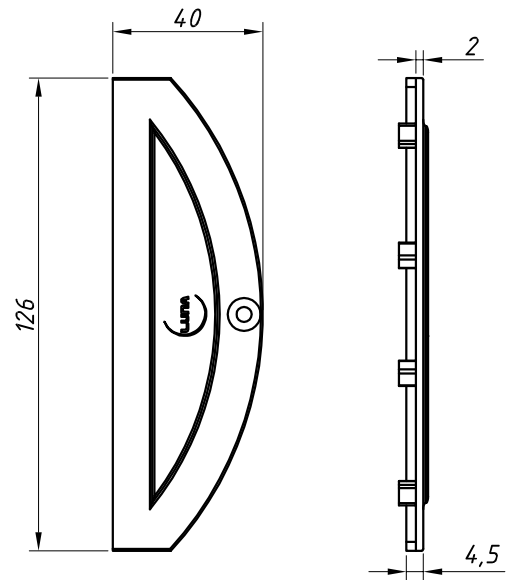

PERSPECTIVA:
(Sem escala)

DIMENSÕES:
(Escala 1:2)

DETALHE DE APLICAÇÃO:
(sem escala)

CARACTERÍSTICAS:

Componentes:	Matéria-prima:
Estrutura	Poliamida
Parafuso	Aço Inox

Acabamento	Preto
	Branco

Embalagem	20 peças
	20 parafusos

CÓDIGO	ACABAMENTO
TPA-230	Preto
TPA-230NB	Branco