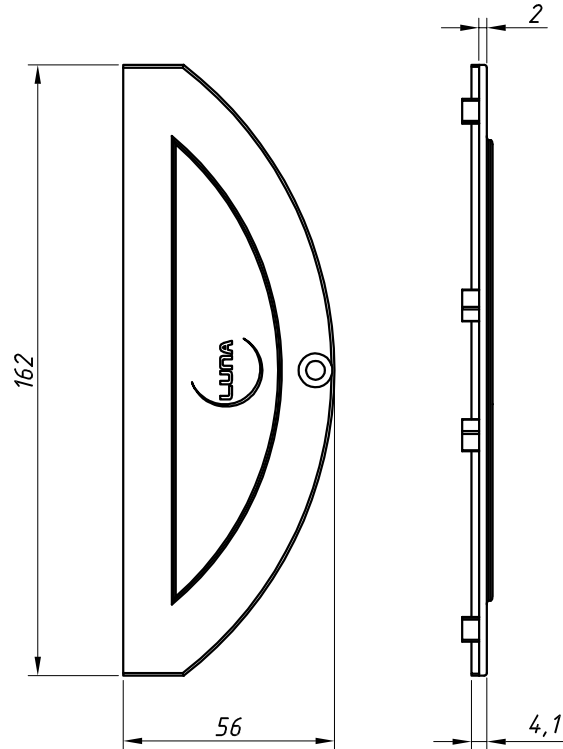

PERSPECTIVA:
(Sem escala)

DIMENSÕES:
(Escala 1:2)

DETALHE DE APLICAÇÃO:
(sem escala)

CARACTERÍSTICAS:

Componentes:	Matéria-prima:
Estrutura	Poliamida
Parafuso	Aço Inox

Acabamento	Preto Branco
------------	-----------------

Embalagem	20 peças 20 parafusos
-----------	--------------------------

CÓDIGO	ACABAMENTO
TPA-231	Preto
TPA-231NB	Branco

PERSIANA