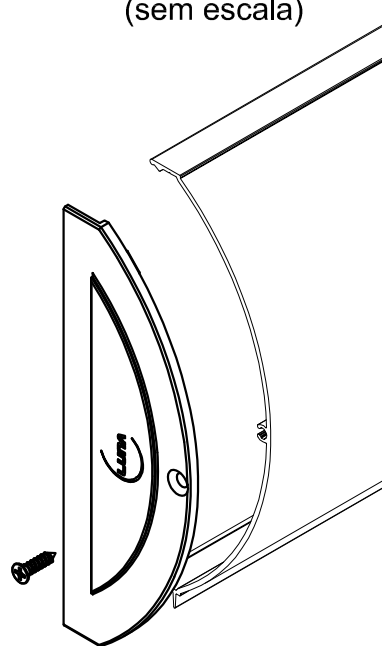

PERSPECTIVA:
(Sem escala)

DIMENSÕES:
(Escala 1:2)

DETALHE DE APLICAÇÃO:
(sem escala)

CARACTERÍSTICAS:

Componentes:	Matéria-prima:
Estrutura	Poliamida
Parafuso	Aço Inox

Acabamento	Preto Branco
------------	-----------------

Embalagem	20 peças 20 parafusos
-----------	--------------------------

CÓDIGO	ACABAMENTO
TPA-231	Preto
TPA-231NB	Branco

PERSIANA