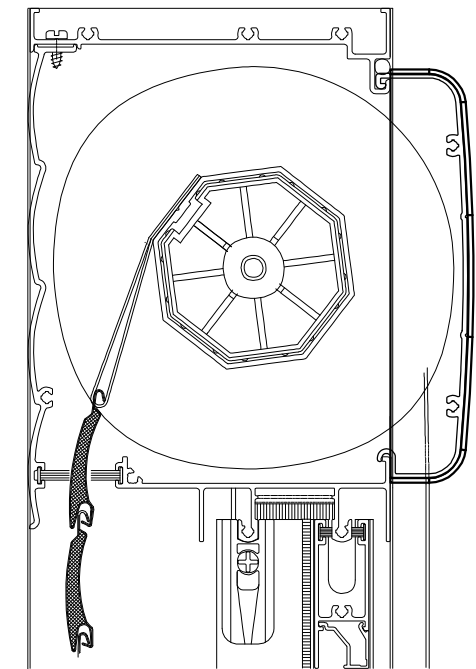

TAMPA LATERAL DA CAIXA DAS PERSIANAS (JANELA MI-0007)

APLICAÇÃO:
- LINHA:
INTEGRADA

Dezembro/2013

PERSPECTIVA:
(escala 1:2)

DIMENSÕES:
(escala 1:2)

DETALHE DE APLICAÇÃO:
(sem escala)

CARACTERÍSTICAS:

Componentes:	Matéria-prima:
Estrutura	Poliamida
Parafusos	Aço Inox

Acabamentos	
Preto	Branco

Embalagem	20 Peças
	40 Parafusos

CÓDIGO	ACABAMENTO
NYL- 0302PT	Preto
NYL- 0302BC	Branco

19.48