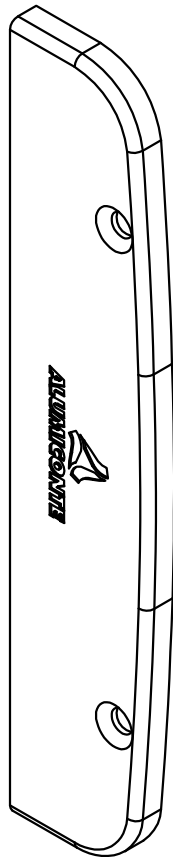

TAMPA LATERAL DA CAIXA DAS PERSIANAS (JANELA MI-0007)

APLICAÇÃO:
- LINHA:
INTEGRADA

Dezembro/2013

PERSPECTIVA:
(escala 1:2)

DIMENSÕES:
(escala 1:2)

DETALHE DE APLICAÇÃO:
(sem escala)

CARACTERÍSTICAS:

Componentes:	Matéria-prima:
Estrutura	Poliamida
Parafusos	Aço Inox

Acabamentos	
Preto	Branco

Embalagem	20 Peças
	40 Parafusos

CÓDIGO	ACABAMENTO
NYL- 0302PT	Preto
NYL- 0302BC	Branco

19.48