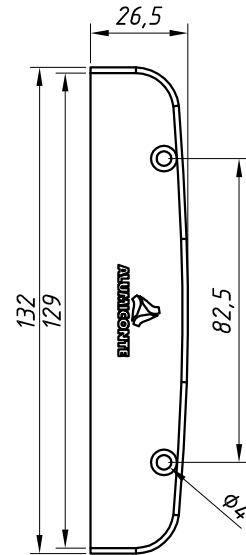

TAMPA LATERAL DA CAIXA DAS PERSIANAS (JANELA MI-0007)

APLICAÇÃO:
- LINHA:
INTEGRADA

Dezembro/2013

PERSPECTIVA:
(escala 1:2)

DIMENSÕES:
(escala 1:2)

DETALHE DE APLICAÇÃO:
(sem escala)

CARACTERÍSTICAS:

Componentes:	Matéria-prima:
Estrutura	Poliamida
Parafusos	Aço Inox

Acabamentos	
Preto	Branco

Embalagem	20 Peças
	40 Parafusos

CÓDIGO	ACABAMENTO
NYL- 0302PT	Preto
NYL- 0302BC	Branco

19.48