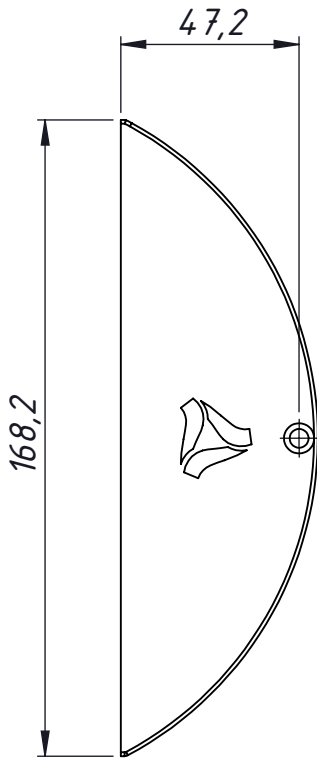

Julho/2008

Dimensões  
Escala 1:2

Perspectiva  
Escala 1:2

Aplicação  
Escala 1:2

**CARACTERÍSTICAS:**

Componentes:	Matéria-prima:
Estrutura	Poliamida
Parafuso	Aço Inox

Acabamento	Preto / Branco
------------	----------------

Embalagem	20 Peças
	20 Parafusos

CÓDIGO	ACABAMENTO
TPA791PT	Preto
TPA791BC	Branco

**PERSIANAS  
DE  
ENROLAR**