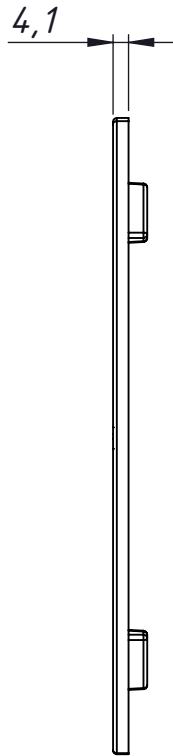

Julho/2008

Dimensões  
Escala 1:2

Perspectiva  
Escala 1:2

Aplicação  
Escala 1:2

**CARACTERÍSTICAS:**

Componentes:	Matéria-prima:
Estrutura	Poliamida
Parafuso	Aço Inox

Acabamento	Preto / Branco
------------	----------------

Embalagem	20 Peças
	20 Parafusos

CÓDIGO	ACABAMENTO
TPA791PT	Preto
TPA791BC	Branco

**PERSIANAS  
DE  
ENROLAR**