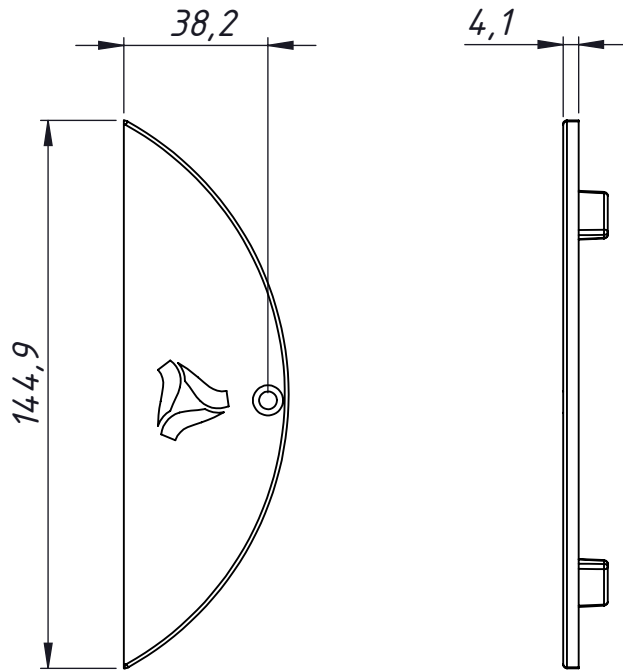

Dimensões  
Escala 1:2

Perspectiva  
Escala 1:2

Aplicação  
Escala 1:2

**CARACTERÍSTICAS:**

Componentes:	Matéria-prima:
Estrutura	Poliamida
Parafuso	Aço Inox

Acabamento	Preto / Branco
------------	----------------

Embalagem	20 Peças
	20 Parafusos

CÓDIGO	ACABAMENTO
TPA804PT	Preto
TPA804BC	Branco

**PERSIANAS  
DE  
ENROLAR**