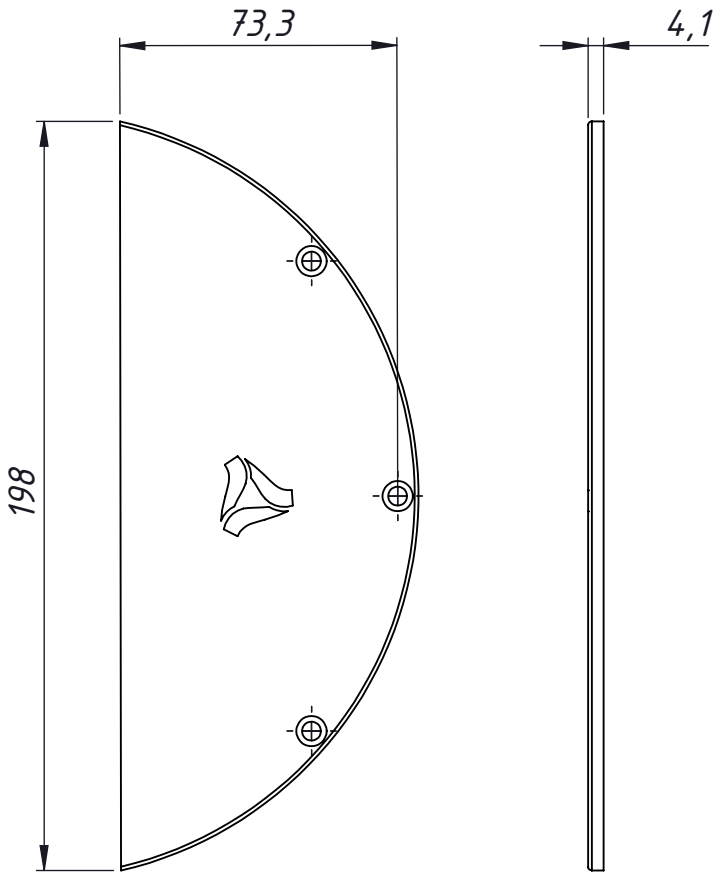

Dimensões
Escala 1:2

Perspectiva
Escala 1:2

Aplicação
Escala 1:3

CARACTERÍSTICAS:

Componentes:	Matéria-prima:
Estrutura	Poliamida
Parafuso	Aço Inox

Acabamento	Preto / Branco
------------	----------------

Embalagem	20 Peças
	20 Parafusos

CÓDIGO	ACABAMENTO
TPA854PT	Preto
TPA854BC	Branco

**PERSIANAS
DE
ENROLAR**