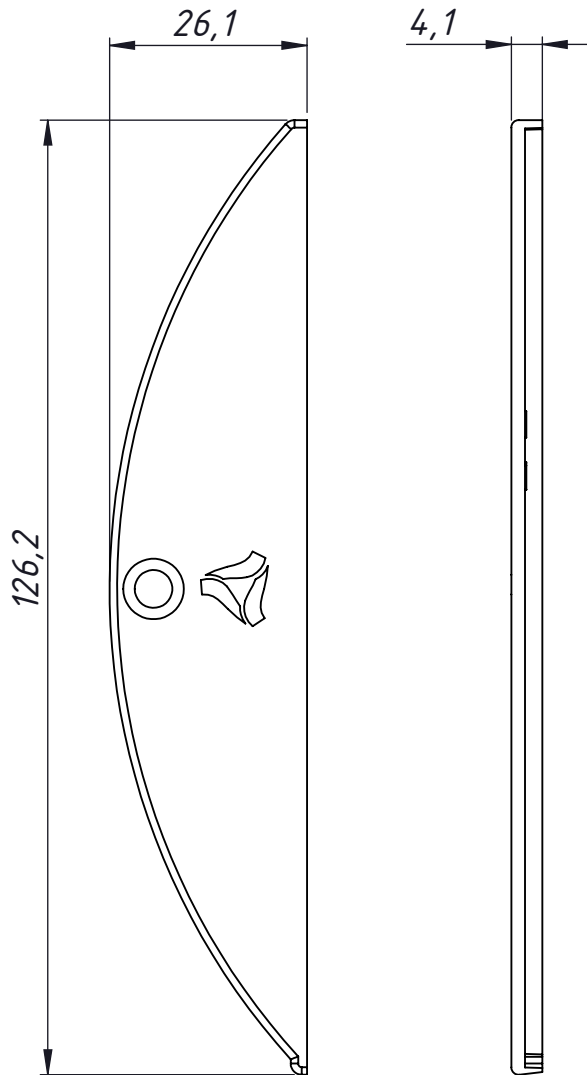

Dimensões
Escala 1:1

Perspectiva
Escala 1:1

Aplicação
Escala 1:4

CARACTERÍSTICAS:

Componentes:	Matéria-prima:
Estrutura	Poliamida

Acabamento	Preto / Branco
------------	----------------

Embalagem	10 Pares
	20 Parafusos

CÓDIGO	ACABAMENTO
TPA773PT	Preto
TPA773BC	Branco

**PERSIANAS
DE
ENROLAR**