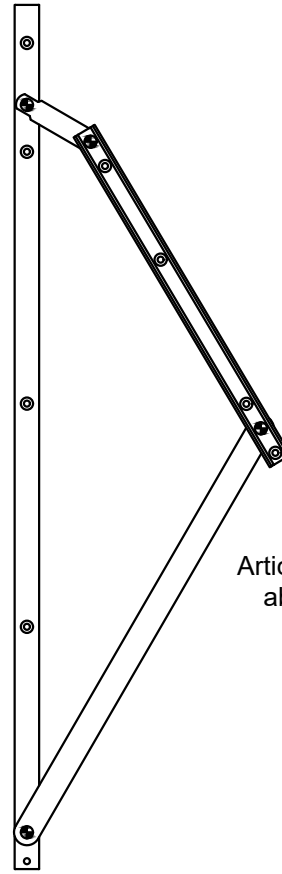

PERSPECTIVA:  
(sem escala)

DIMENSÕES:  
(escala 1:1)

Obs:  
Para articulações de 635mm  
a caixa é de 13mm

Articulação sem reversão  
abertura máxima 35°

DETALHE DE APLICAÇÃO:  
(escala 1:1)

## CARACTERÍSTICAS:

Componentes:	Matéria-prima:
Estrutura	Alumínio
Rebites	Alumínio
Buchas	Poliamida
Acabamento	
Fosco	Branco
Embalagem	1 par de braços

Código Fosco	Código Branco	Comprimento (mm)	Altura (mm) Mín./Máx.	Largura Máxima (mm)	Peso (Kg) Admissível	Vidro (mm) Esp. Máxima
BRA-8000	BRA-800EB	290	300 a 400	1000	8,0	6
BRA-8010	BRA-801EB	440	450 a 600	1000	11,7	6
BRA-8020	BRA-802EB	635	640 a 1000	1000	17,0	6