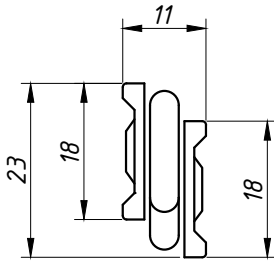

PERSPECTIVA:  
(sem escala)

DIMENSÕES:  
(escala 1:1)

Obs:  
Para articulações de 635mm  
a caixa é de 13mm

Articulação sem reversão  
abertura máxima 35°

DETALHE DE APLICAÇÃO:  
(escala 1:1)

## CARACTERÍSTICAS:

Componentes:	Matéria-prima:
Estrutura	Alumínio
Rebites	Alumínio
Buchas	Poliamida
Acabamento	
Fosco	Branco
Embalagem	1 par de braços

Código Fosco	Código Branco	Comprimento (mm)	Altura (mm) Mín./Máx.	Largura Máxima (mm)	Peso (Kg) Admissível	Vidro (mm) Esp. Máxima
BRA-8000	BRA-800EB	290	300 a 400	1000	8,0	6
BRA-8010	BRA-801EB	440	450 a 600	1000	11,7	6
BRA-8020	BRA-802EB	635	640 a 1000	1000	17,0	6