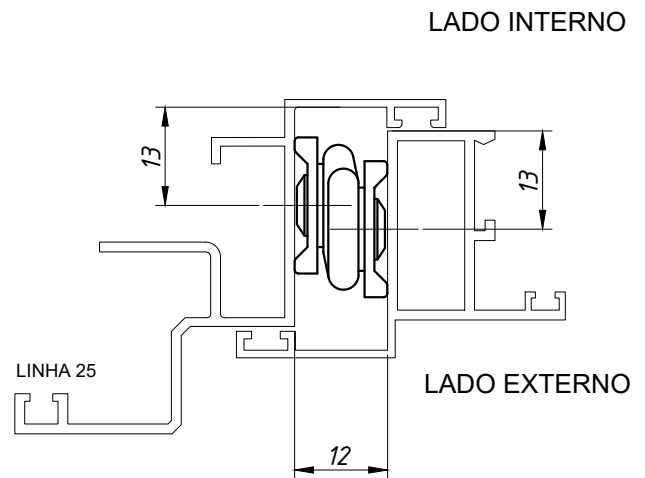

PERSPECTIVA:  
(sem escala)

DIMENSÕES:  
(escala 1:1)

Obs:  
Para articulações de 635mm  
a caixa é de 13mm

Articulação sem reversão  
abertura máxima 35°

DETALHE DE APLICAÇÃO:  
(escala 1:1)

## CARACTERÍSTICAS:

Componentes:	Matéria-prima:
Estrutura	Alumínio
Rebites	Alumínio
Buchas	Poliamida
Acabamento	
Fosco	Branco
Embalagem	1 par de braços

Código Fosco	Código Branco	Comprimento (mm)	Altura (mm) Mín./Máx.	Largura Máxima (mm)	Peso (Kg) Admissível	Vidro (mm) Esp. Máxima
BRA-8000	BRA-800EB	290	300 a 400	1000	8,0	6
BRA-8010	BRA-801EB	440	450 a 600	1000	11,7	6
BRA-8020	BRA-802EB	635	640 a 1000	1000	17,0	6