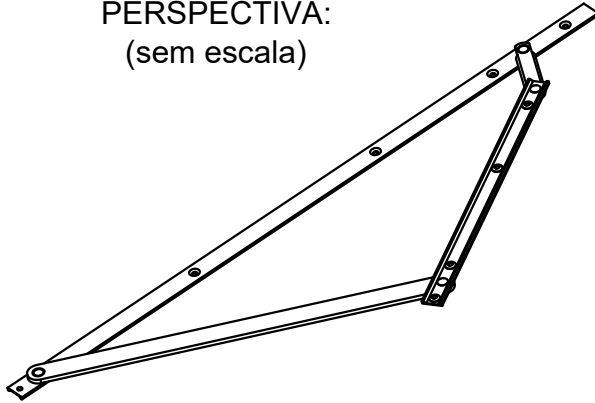

PERSPECTIVA:  
(sem escala)

DIMENSÕES:  
(escala 1:1)

Obs:  
Para articulações de 635mm  
a caixa é de 13mm

Articulação sem reversão  
abertura máxima 35°

DETALHE DE APLICAÇÃO:  
(escala 1:1)

## CARACTERÍSTICAS:

Componentes:	Matéria-prima:
Estrutura	Alumínio
Rebites	Alumínio
Buchas	Poliamida
Acabamento	
Fosco	Branco
Embalagem	1 par de braços

Código Fosco	Código Branco	Comprimento (mm)	Altura (mm) Mín./Máx.	Largura Máxima (mm)	Peso (Kg) Admissível	Vidro (mm) Esp. Máxima
BRA-8000	BRA-800EB	290	300 a 400	1000	8,0	6
BRA-8010	BRA-801EB	440	450 a 600	1000	11,7	6
BRA-8020	BRA-802EB	635	640 a 1000	1000	17,0	6