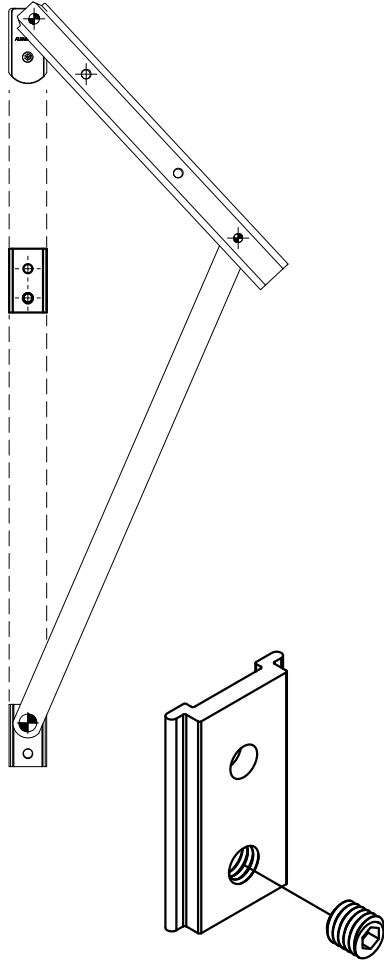

Maio/2012

PERSPECTIVA:
(sem escala)

DIMENSÕES:
(escala 1:1)

DETALHE DE APLICAÇÃO:
(Sem escala)

CARACTERÍSTICAS:

Componentes:	Matéria-prima:
Estrutura	Alumínio
Parafuso	Aço inox

Acabamento		
Preto	Fosco	Branco

Embalagem	20 Limitadores
	20 Parafusos

CÓDIGO	ACABAMENTO
LM-01	Preto
LM-010	Fosco
LM-01EB	Branco