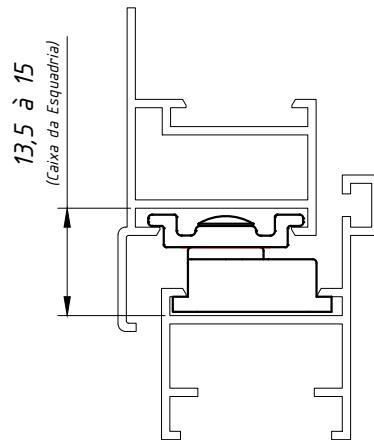

Maio/2012

PERSPECTIVA:
(sem escala)

DIMENSÕES:
(escala 1:1)

DETALHE DE APLICAÇÃO:
(Sem escala)

CARACTERÍSTICAS:

Componentes:	Matéria-prima:
Estrutura	Alumínio
Parafuso	Aço inox

Acabamento		
Preto	Fosco	Branco

Embalagem	20 Limitadores
	20 Parafusos

CÓDIGO	ACABAMENTO
LM-01	Preto
LM-010	Fosco
LM-01EB	Branco