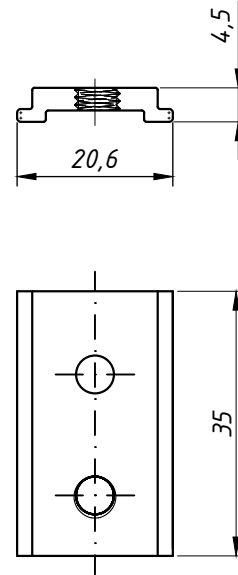

Maio/2012

PERSPECTIVA:
(sem escala)

DIMENSÕES:
(escala 1:1)

DETALHE DE APLICAÇÃO:
(Sem escala)

CARACTERÍSTICAS:

Componentes:	Matéria-prima:
Estrutura	Alumínio
Parafuso	Aço inox

Acabamento		
Preto	Fosco	Branco

Embalagem	20 Limitadores
	20 Parafusos

CÓDIGO	ACABAMENTO
LM-01	Preto
LM-010	Fosco
LM-01EB	Branco