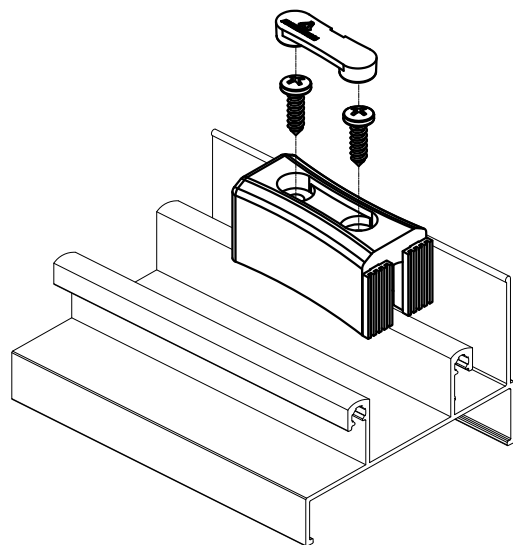

DIMENSÕES:  
(escala 1:1)

PERSPECTIVA:  
(escala 1:1)

DETALHE DE APLICAÇÃO:  
(sem escala)

CARACTERÍSTICAS:

Componentes:	Matéria-prima:
Estrutura	Poliamida
Guarnição	EPDM
Parafusos	Aço Inox

Acabamentos

Preto

Branco

Embalagem

20 peças

CÓDIGO	ACABAMENTO
NYL- 414	Preto
NYL- 414NB	Branco

JANELAS  
E PORTAS  
DE CORRER