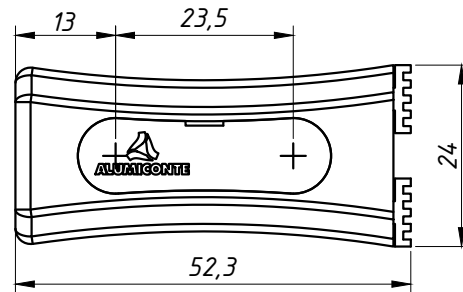

DIMENSÕES:  
(escala 1:1)

PERSPECTIVA:  
(escala 1:1)

DETALHE DE APLICAÇÃO:  
(sem escala)

CARACTERÍSTICAS:

Componentes:	Matéria-prima:
Estrutura	Poliamida
Guarnição	EPDM
Parafusos	Aço Inox

Acabamentos

Preto

Branco

Embalagem

20 peças

CÓDIGO	ACABAMENTO
NYL- 414	Preto
NYL- 414NB	Branco

JANELAS  
E PORTAS  
DE CORRER