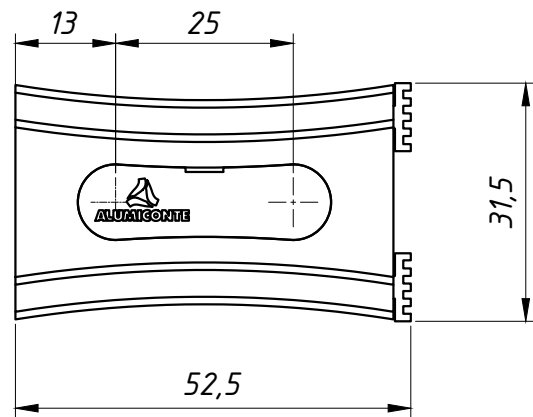

DIMENSÕES:
 (escala 1:1)

PERSPECTIVA:
 (escala 1:1)

DETALHE DE APLICAÇÃO:
 (sem escala)

CARACTERÍSTICAS:

Componentes:	Matéria-prima:
Estrutura	Poliamida
Guarnição	EPDM
Parafuso	Aço Inox

Acabamentos	
Preto	Branco

Embalagem	20 peças
-----------	----------

CÓDIGO	ACABAMENTO
NYL- 398	Preto
NYL- 398NB	Branco

JANELAS
 E PORTAS
 DE CORRER