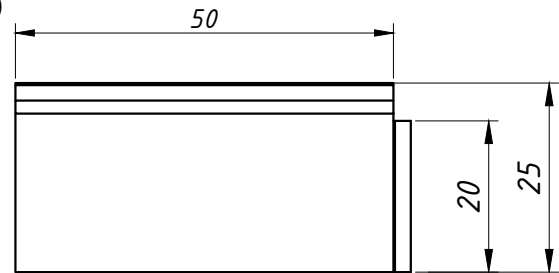

DIMENSÕES:
 (escala 1:1)

PERSPECTIVA:
 (escala 1:1)

DETALHE DE APLICAÇÃO:
 (sem escala)

CARACTERÍSTICAS:

Componentes:	Matéria-prima:
Estrutura	Poliamida
Guarnição	EPDM
Parafuso	Aço Inox

Acabamentos	
Preto	Branco

Embalagem	20 peças
-----------	----------

CÓDIGO	ACABAMENTO
NYL- 398	Preto
NYL- 398NB	Branco

JANELAS
 E PORTAS
 DE CORRER