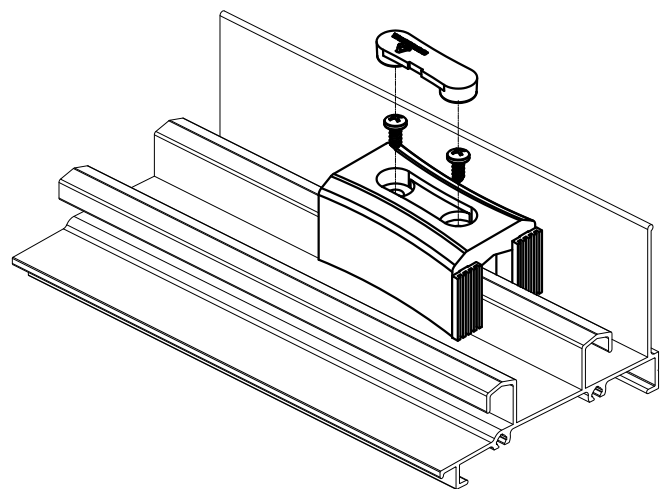

DIMENSÕES:
 (escala 1:1)

PERSPECTIVA:
 (escala 1:1)

DETALHE DE APLICAÇÃO:
 (sem escala)

CARACTERÍSTICAS:

Componentes:	Matéria-prima:
Estrutura	Poliamida
Guarnição	EPDM
Parafuso	Aço Inox

Acabamentos	
Preto	Branco

Embalagem	20 peças
-----------	----------

CÓDIGO	ACABAMENTO
NYL- 398	Preto
NYL- 398NB	Branco

JANELAS
 E PORTAS
 DE CORRER