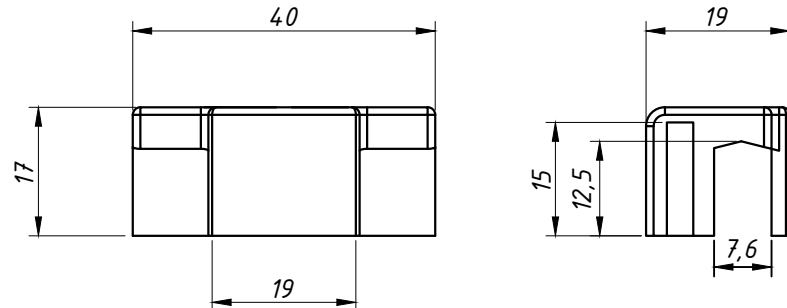

DIMENSÕES:
(escala 1:1)

PERSPECTIVA SEM ESCALA:

DETALHE DE APLICAÇÃO:
(sem escala)

DETALHE DE UTILIZAÇÃO - ESC. 1-1

CARACTERÍSTICAS:

Componentes:	Matéria-prima:
Estrutura	Poliamida
Guarnição	EPDM(PRETO)
Parafusos	Inox

Acabamento	Preto
	Branco

Embalagem	10 Peças
------------------	----------

CÓDIGO	ACABAMENTO
BAT-0414-PR	Preto
BAT-0414-BC	Branco

JANELAS
E PORTAS
DE CORRER