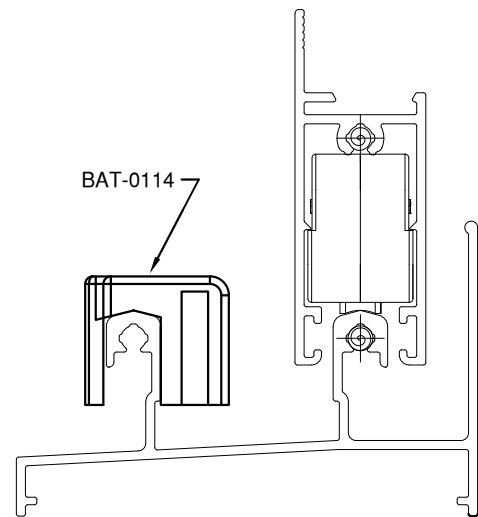

DIMENSÕES:
(escala 1:1)

PERSPECTIVA SEM ESCALA:

DETALHE DE APLICAÇÃO:
(sem escala)

DETALHE DE UTILIZAÇÃO - ESC. 1-1

CARACTERÍSTICAS:

Componentes:	Matéria-prima:
Estrutura	Poliamida
Guarnição	EPDM(PRETO)
Parafusos	Inox

Acabamento	Preto
	Branco

Embalagem	10 Peças
------------------	----------

CÓDIGO	ACABAMENTO
BAT-0414-PR	Preto
BAT-0414-BC	Branco

JANELAS
E PORTAS
DE CORRER