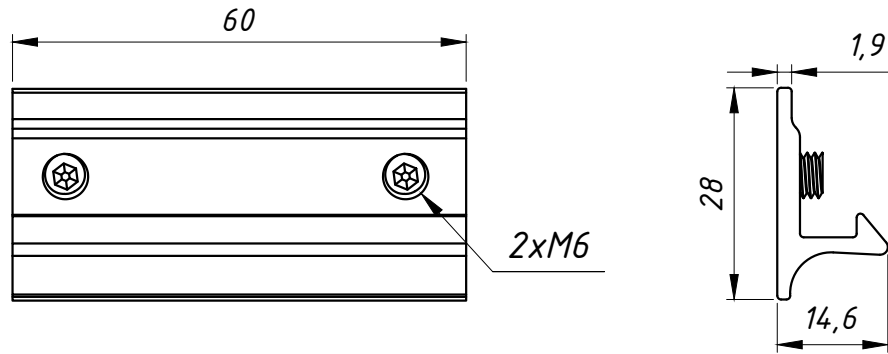

DIMENSÕES: (escala 1:1)

PERSPECTIVA: (sem escala)

APLICAÇÃO: (sem escala)

CARACTERÍSTICAS:

Componentes:	Matéria-prima:
Estrutura	Alumínio
Parafusos	Aço Inox

Acabamento	Preto	Branco
------------	-------	--------

Embalagem	10 contrafechos 20 parafusos
-----------	---------------------------------

CÓDIGO	ACABAMENTO
CON-321	Preto
CON-321EB	Branco

JANELAS
E PORTAS
DE CORRER