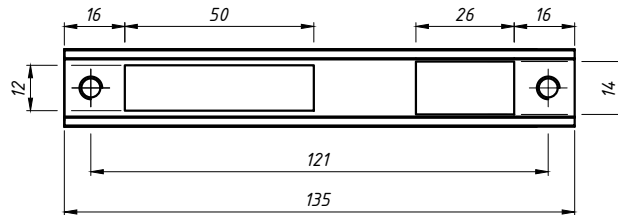

### DIMENSÕES: (escala 1:2)

### PERSPECTIVA: (sem escala)

### CARACTERÍSTICAS:

Componentes:	Matéria-prima:
Estrutura	Alumínio
Parafuso	Aço inox

Acabamentos		
Preto	Branco	Fosco

Embalagem	01 Contra testa
	02 Parafusos

CÓDIGO	ACABAMENTO
CON-295	Preto
CON-295EB	Branco
CON-295FS	Fosco