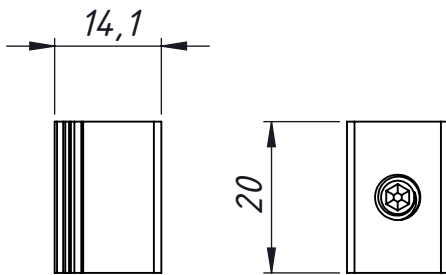

Dimensões:
Escala 1:1

Perspectiva:
Escala 1:1

Aplicação:
Escala 1:1

CARACTERÍSTICAS:

Componentes:	Matéria-prima:
Estrutura	Alumínio
Parafuso	Aço Inox

Acabamentos	
Preto	Branco

Embalagem	10 Contrafechos
	10 Parafusos

CÓDIGO	ACABAMENTO
CON0389BC	Branco
CON0389PT	Preto

JANELAS
E PORTAS
DE CORRER