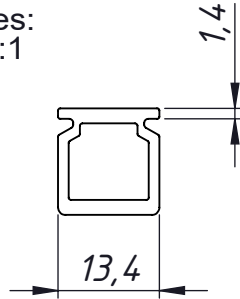

Dimensões:
Escala 1:1

Perspectiva:
Escala 1:1

Aplicação:
Escala 1:1

CARACTERÍSTICAS:

Componentes:	Matéria-prima:
Estrutura	Alumínio
Parafuso	Aço Inox

Acabamentos	
Preto	Branco

Embalagem	10 Contrafechos
	10 Parafusos

CÓDIGO	ACABAMENTO
CON0389BC	Branco
CON0389PT	Preto

JANELAS
E PORTAS
DE CORRER