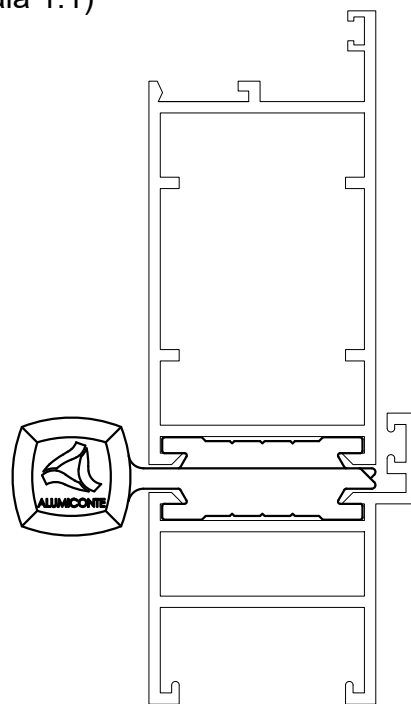

PERSPECTIVA
(sem escala)

DIMENSÕES:
(escala 1:2)

DETALHE DE APLICAÇÃO:
(escala 1:1)

OBSERVAÇÃO:
Três dobradiças por folha
Carga máxima 25 kg
Dimensões máximas 900 x 2100 mm

CARACTERÍSTICAS:

Componentes:	Matéria-prima:
Abas	Alumínio
Eixo central	Alumínio
Buchas	Poliamida
Parafusos	Aço Inox

Acabamento

Preto	Fosco	Branco
-------	-------	--------

Embalagem

20 Dobradiças
80 Parafusos

CÓDIGO	ACABAMENTO
DOB-750	Fosco
DOB-751	Preto
DOB-751EB	Branco

PORTAS DE GIRO