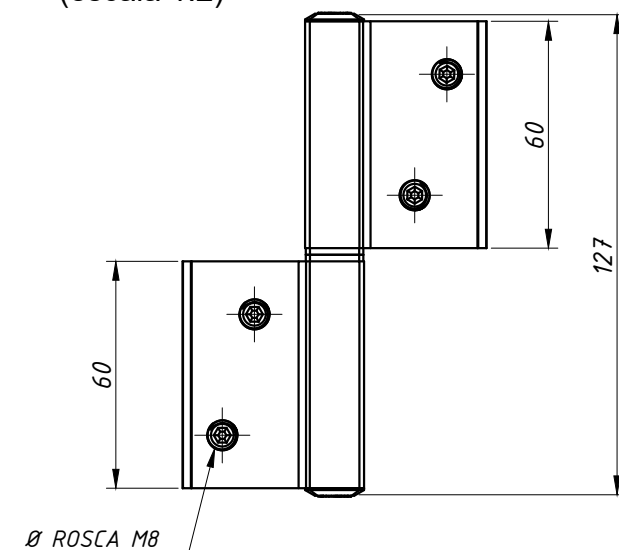

PERSPECTIVA
(sem escala)

DIMENSÕES:
(escala 1:2)

DETALHE DE APLICAÇÃO:
(escala 1:1)

OBSERVAÇÃO:
Três dobradiças por folha
Carga máxima 25 kg
Dimensões máximas 900 x 2100 mm

CARACTERÍSTICAS:

Componentes:	Matéria-prima:
Abas	Alumínio
Eixo central	Alumínio
Buchas	Poliamida
Parafusos	Aço Inox

Acabamento

Preto	Fosco	Branco
-------	-------	--------

Embalagem

20 Dobradiças
80 Parafusos

CÓDIGO	ACABAMENTO
DOB-750	Fosco
DOB-751	Preto
DOB-751EB	Branco

PORTAS DE GIRO