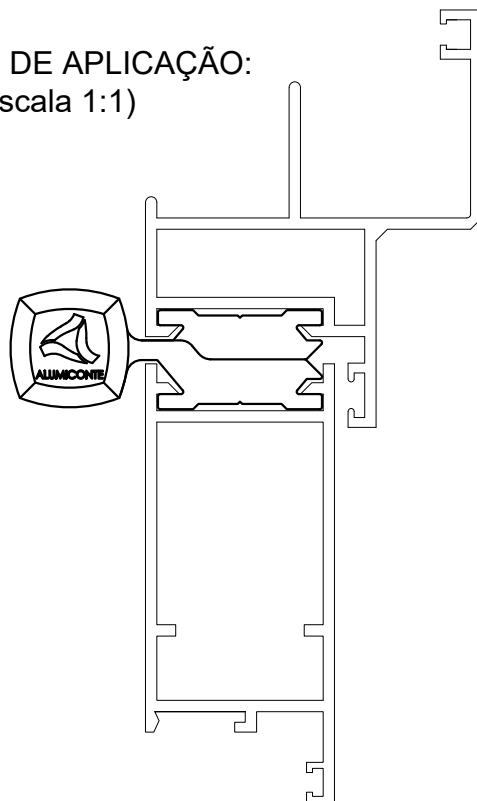

DOBRADIÇA PARA PORTA COM ABAS DESIGUAIS

APLICAÇÃO:

- LINHA 25®

PERSPECTIVA
(sem escala)

DIMENSÕES:
(escala 1:2)

DETALHE DE APLICAÇÃO:
(escala 1:1)

OBSERVAÇÃO:
Três dobradiças por folha
Carga máxima 25 kg
Dimensões máximas 900 x 2100 mm

CARACTERÍSTICAS:

Componentes:	Matéria-prima:
Abas	Alumínio
Eixo central	Alumínio
Buchas	Poliamida
Parafusos	Aço Inox

Acabamento

Preto	Fosco	Branco
-------	-------	--------

Embalagem	20 Dobradiças
	80 Parafusos