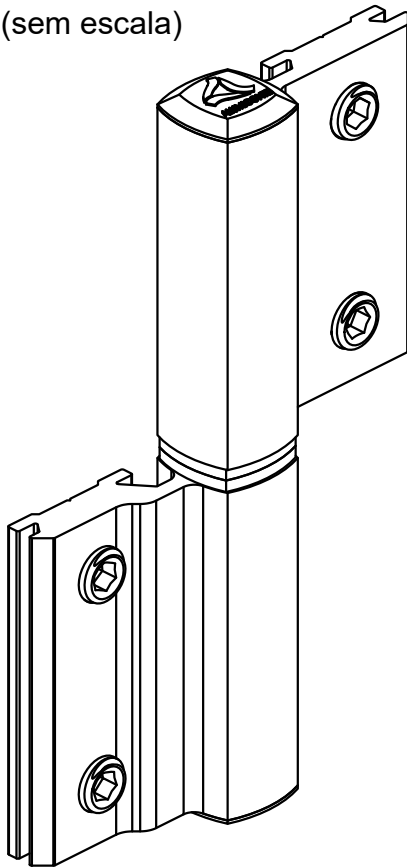

DOBRADIÇA PARA PORTA COM ABAS DESIGUAIS

APLICAÇÃO:

- LINHA 25®

PERSPECTIVA
(sem escala)

DIMENSÕES:
(escala 1:2)

DETALHE DE APLICAÇÃO:
(escala 1:1)

OBSERVAÇÃO:
Três dobradiças por folha
Carga máxima 25 kg
Dimensões máximas 900 x 2100 mm

CARACTERÍSTICAS:

Componentes:	Matéria-prima:
Abas	Alumínio
Eixo central	Alumínio
Buchas	Poliamida
Parafusos	Aço Inox

Acabamento

Preto	Fosco	Branco
-------	-------	--------

Embalagem	20 Dobradiças
	80 Parafusos