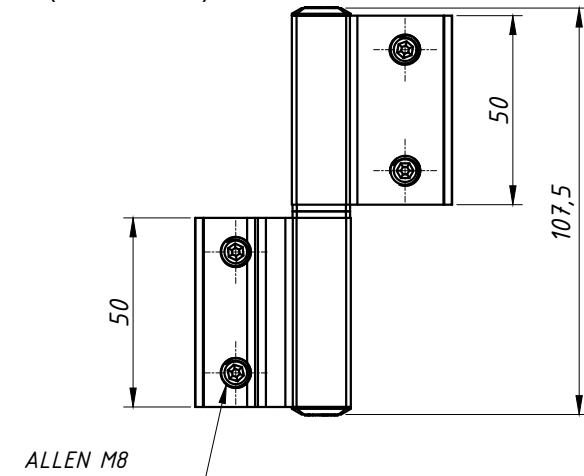

DOBRADIÇA PARA PORTA COM ABAS DESIGUAIS

APLICAÇÃO:

- LINHA 25®

PERSPECTIVA
(sem escala)

DIMENSÕES:
(escala 1:2)

DETALHE DE APLICAÇÃO:
(escala 1:1)

OBSERVAÇÃO:
Três dobradiças por folha
Carga máxima 25 kg
Dimensões máximas 900 x 2100 mm

CARACTERÍSTICAS:

Componentes:	Matéria-prima:
Abas	Alumínio
Eixo central	Alumínio
Buchas	Poliamida
Parafusos	Aço Inox

Acabamento

Preto	Fosco	Branco
-------	-------	--------

Embalagem	20 Dobradiças
	80 Parafusos