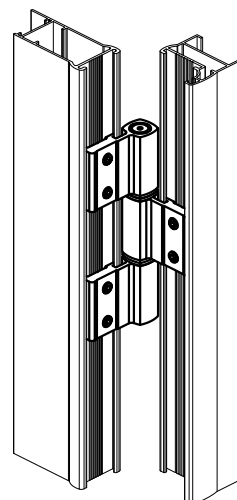

PERSPECTIVA
(sem escala)

DIMENSÕES:
(escala 1:2)

OBSERVAÇÃO:
Três dobradiças por folha
Carga máxima 60 kg
Dimensões máximas 900 x 2100 mm

DETALHE DE APLICAÇÃO:
(sem escala)

CARACTERÍSTICAS:

| Componentes: | Matéria-prima: |
|--------------|----------------|
| Abas | Alumínio |
| Eixo central | Alumínio |
| Buchas | Poliamida |
| Parafusos | Aço Inox |

Acabamento

| | | |
|-------|-------|--------|
| Preto | Fosco | Branco |
|-------|-------|--------|

| | |
|-----------|---------------|
| Embalagem | 30 Dobradiças |
| | 180 Parafusos |

| CÓDIGO | ACABAMENTO |
|-------------|------------|
| DOB - 852 | Preto |
| DOB - 853 | Fosco |
| DOB - 852EB | Branco |

PORTAS DE GIRO