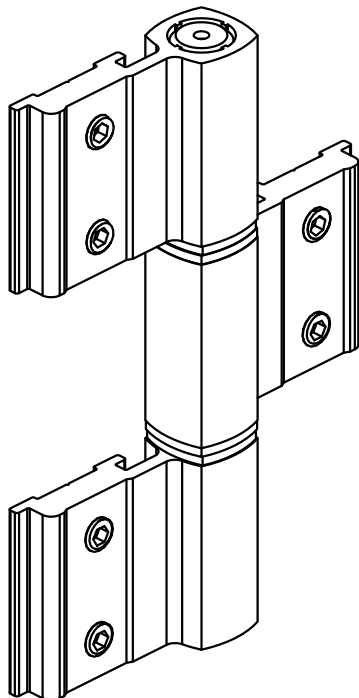

PERSPECTIVA
(sem escala)

DIMENSÕES:
(escala 1:2)

OBSERVAÇÃO:
Três dobradiças por folha
Carga máxima 60 kg
Dimensões máximas 900 x 2100 mm

DETALHE DE APLICAÇÃO:
(sem escala)

CARACTERÍSTICAS:

| Componentes: | Matéria-prima: |
|--------------|----------------|
| Abas | Alumínio |
| Eixo central | Alumínio |
| Buchas | Poliamida |
| Parafusos | Aço Inox |

Acabamento

| | | |
|-------|-------|--------|
| Preto | Fosco | Branco |
|-------|-------|--------|

| | |
|-----------|---------------|
| Embalagem | 30 Dobradiças |
| | 180 Parafusos |

| CÓDIGO | ACABAMENTO |
|-------------|------------|
| DOB - 852 | Preto |
| DOB - 853 | Fosco |
| DOB - 852EB | Branco |