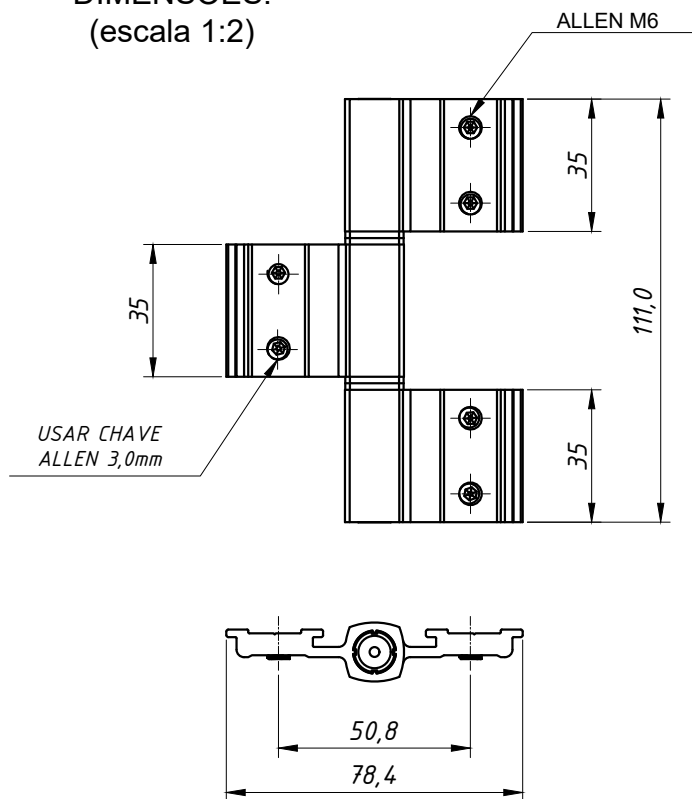

PERSPECTIVA
(sem escala)

DIMENSÕES:
(escala 1:2)

OBSERVAÇÃO:
Três dobradiças por folha
Carga máxima 60 kg
Dimensões máximas 900 x 2100 mm

DETALHE DE APLICAÇÃO:
(sem escala)

CARACTERÍSTICAS:

| Componentes: | Matéria-prima: |
|--------------|----------------|
| Abas | Alumínio |
| Eixo central | Alumínio |
| Buchas | Poliamida |
| Parafusos | Aço Inox |

Acabamento

| | | |
|-------|-------|--------|
| Preto | Fosco | Branco |
|-------|-------|--------|

| | |
|-----------|---------------|
| Embalagem | 30 Dobradiças |
| | 180 Parafusos |

| CÓDIGO | ACABAMENTO |
|-------------|------------|
| DOB - 852 | Preto |
| DOB - 853 | Fosco |
| DOB - 852EB | Branco |

PORTAS DE GIRO