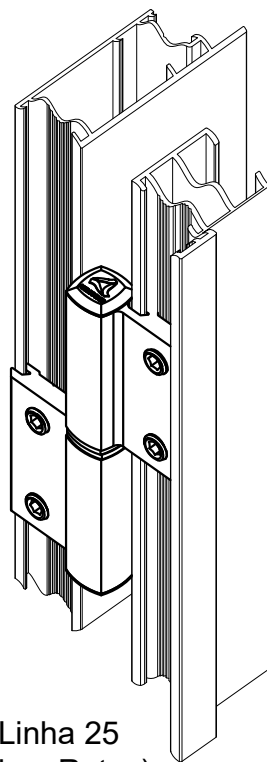

Dezembro/2007

PERSPECTIVA  
(sem escala)

DIMENSÕES:  
(escala 1:2)

DETALHE DE APLICAÇÃO:  
(escala 1:2)

Linha 25  
(Abas Retas)

Linha Suprema

**OBSERVAÇÃO:**  
Três dobradiças por folha  
Carga máxima 25 kg  
Dimensões máximas 900 x 2100 mm

**CARACTERÍSTICAS:**

Componentes:	Matéria-prima:
Abas	Alumínio
Eixo central	Alumínio
Buchas	Poliamida
Parafusos	Aço Inox

Acabamento		
Preto	Fosco	Branco

Embalagem	20 Dobradiças
	80 Parafusos

CÓDIGO	ACABAMENTO
DOB-840	Preto
DOB-841	Fosco
DOB-840EB	Branco