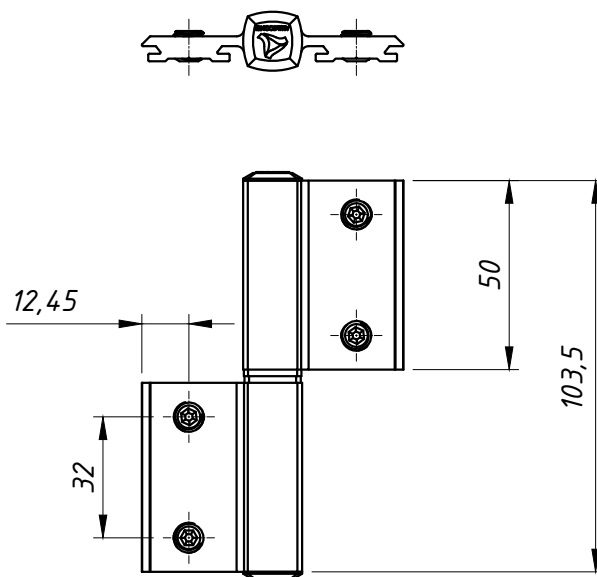

Dezembro/2007

PERSPECTIVA  
(sem escala)

DIMENSÕES:  
(escala 1:2)

DETALHE DE APLICAÇÃO:  
(escala 1:2)

Linha 25  
(Abas Retas)

Linha Suprema

**OBSERVAÇÃO:**  
Três dobradiças por folha  
Carga máxima 25 kg  
Dimensões máximas 900 x 2100 mm

**CARACTERÍSTICAS:**

Componentes:	Matéria-prima:
Abas	Alumínio
Eixo central	Alumínio
Buchas	Poliamida
Parafusos	Aço Inox

Acabamento		
Preto	Fosco	Branco

Embalagem	20 Dobradiças
	80 Parafusos

CÓDIGO	ACABAMENTO
DOB-840	Preto
DOB-841	Fosco
DOB-840EB	Branco