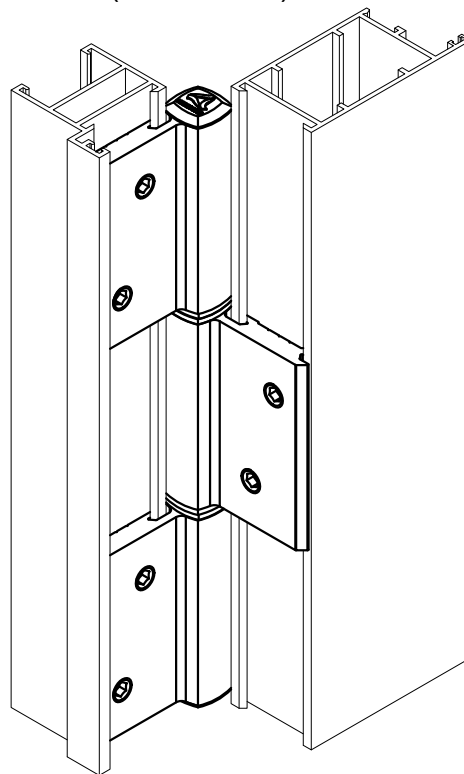

PERSPECTIVA
(sem escala)

DIMENSÕES:
(escala 1:2)

DETALHE DE APLICAÇÃO:
(sem escala)

OBSERVAÇÃO:
Três dobradiças por folha
Carga máxima 60 kg
Dimensões máximas 1000 x 2100 mm

CARACTERÍSTICAS:

Componentes:	Matéria-prima:
Abas	Alumínio
Eixo central	Alumínio
Buchas	Poliamida
Parafusos	Aço Inox

Acabamento

Preto	Fosco	Branco
-------	-------	--------

Embalagem	15 Dobradiças
	90 Parafusos

CÓDIGO	ACABAMENTO
DOB-7520	Fosco
DOB-752	Preto
DOB-752EB	Branco

PORTAS DE
GIRO