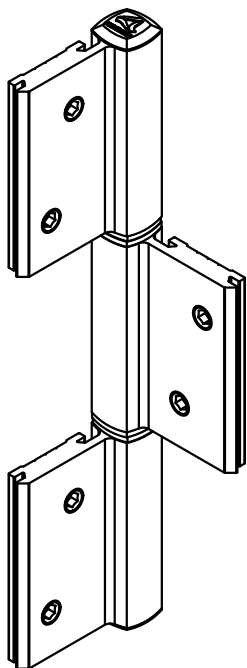

PERSPECTIVA
(sem escala)

DIMENSÕES:
(escala 1:2)

DETALHE DE APLICAÇÃO:
(sem escala)

OBSERVAÇÃO:
Três dobradiças por folha
Carga máxima 60 kg
Dimensões máximas 1000 x 2100 mm

CARACTERÍSTICAS:

Componentes:	Matéria-prima:
Abas	Alumínio
Eixo central	Alumínio
Buchas	Poliamida
Parafusos	Aço Inox

Acabamento

Preto	Fosco	Branco
-------	-------	--------

Embalagem	15 Dobradiças
	90 Parafusos

CÓDIGO	ACABAMENTO
DOB-7520	Fosco
DOB-752	Preto
DOB-752EB	Branco

PORTAS DE
GIRO