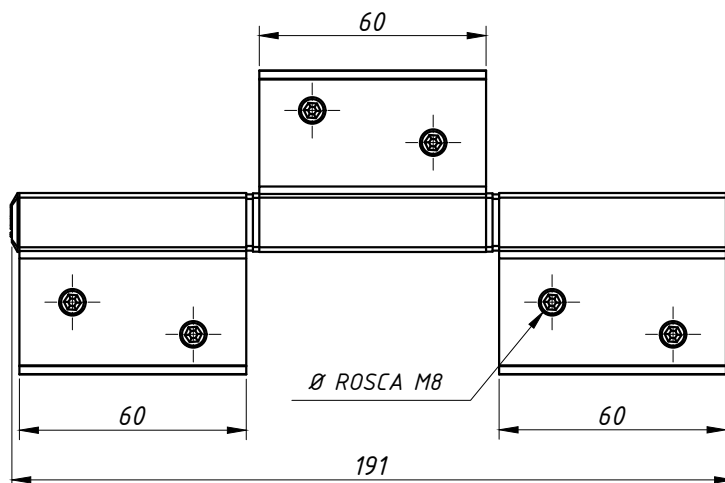

PERSPECTIVA
(sem escala)

DIMENSÕES:
(escala 1:2)

DETALHE DE APLICAÇÃO:
(sem escala)

OBSERVAÇÃO:
Três dobradiças por folha
Carga máxima 60 kg
Dimensões máximas 1000 x 2100 mm

CARACTERÍSTICAS:

Componentes:	Matéria-prima:
Abas	Alumínio
Eixo central	Alumínio
Buchas	Poliamida
Parafusos	Aço Inox

Acabamento

Preto	Fosco	Branco
-------	-------	--------

Embalagem	15 Dobradiças
	90 Parafusos

CÓDIGO	ACABAMENTO
DOB-7520	Fosco
DOB-752	Preto
DOB-752EB	Branco

PORTAS DE
GIRO