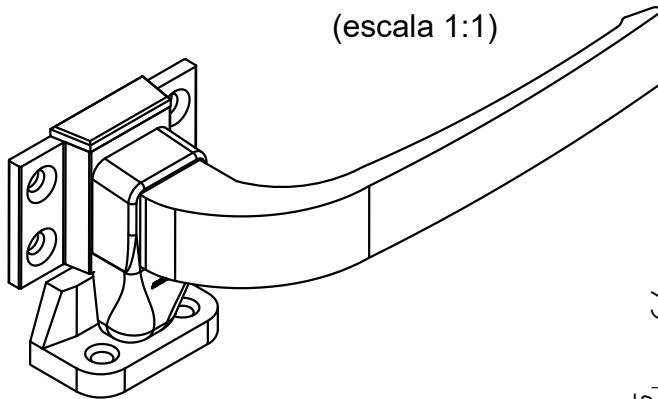

PERSPECTIVA  
(escala 1:1)

DIMENSÕES:  
(escala 1:2)

CONTRAFECHO:  
(escala 1:2)

DETALHE DE APLICAÇÃO:  
(sem escala)

## CARACTERÍSTICAS:

Componentes:	Matéria-prima:
Base	Alumínio
Alavanca	Alumínio
Tampa	Poliamida
Trava	Poliamida
Contrafecho	Poliamida
Arruela	Aço zincado
Parafusos	Aço Inox

### Acabamento

Preto    Bronze 1003    Fosco    Branco

Embalagem	20 Fechos
	20 Contrafechos
	120 Parafusos

CÓDIGO	ACABAMENTO
FEC-301	Fosco
FEC-302	Bronze
FEC-303	Preto
FEC-303EB	Branco

JANELAS  
MAXIM-AR