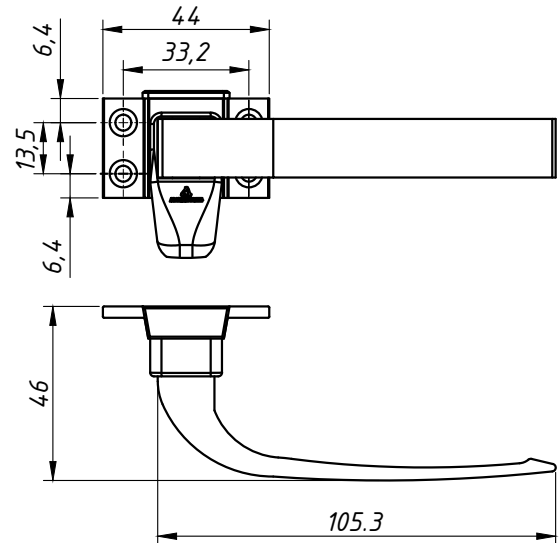

PERSPECTIVA  
(escala 1:1)

DIMENSÕES:  
(escala 1:2)

CONTRAFECHO:  
(escala 1:2)

DETALHE DE APLICAÇÃO:  
(sem escala)

## CARACTERÍSTICAS:

Componentes:	Matéria-prima:
Base	Alumínio
Alavanca	Alumínio
Tampa	Poliamida
Trava	Poliamida
Contrafecho	Poliamida
Arruela	Aço zincado
Parafusos	Aço Inox

### Acabamento

Preto    Bronze 1003    Fosco    Branco

Embalagem	20 Fechos
	20 Contrafechos
	120 Parafusos

CÓDIGO	ACABAMENTO
FEC-301	Fosco
FEC-302	Bronze
FEC-303	Preto
FEC-303EB	Branco

JANELAS  
MAXIM-AR