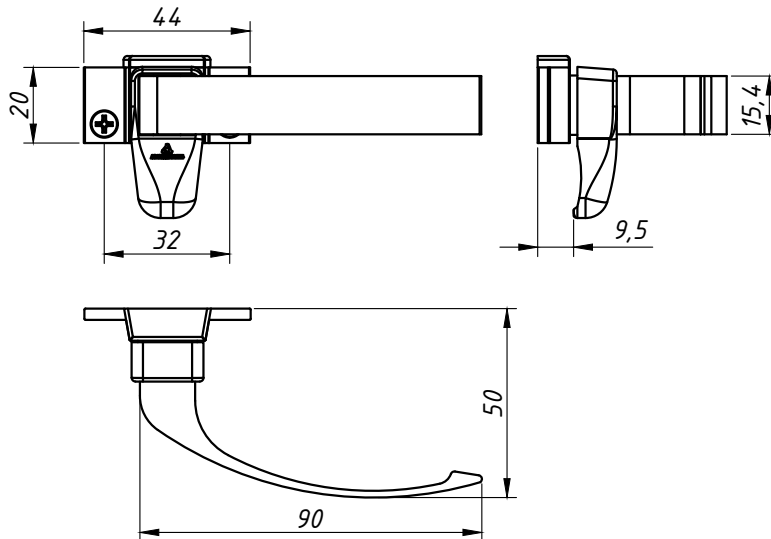

**DIMENSÕES:**  
(escala 1:2)

**PERSPECTIVA**  
(escala 1:2)

**DETALHE DE APLICAÇÃO ALUMÍNIO:**  
(Sem escala)

**CARACTERÍSTICAS:**

Componentes:		Matéria-prima:
Base		Alumínio
Alavanca		Alumínio
Tampa		Poliamida
Trava/ Contra Fecho		Poliamida
Arruela		Aço zincado
Parafusos		Aço Inox

**Acabamento**

Preto    Bronze 1003    Fosco    Branco

Embalagem	20 Fechos
	20 Contrafechos
	80 Parafusos

CÓDIGO	ACABAMENTO
FEC-0007FS	Fosco
FEC-0007BR	Bronze
FEC-0007PT	Preto
FEC-0007BC	Branco

**JANELAS  
MAXIM-AR**