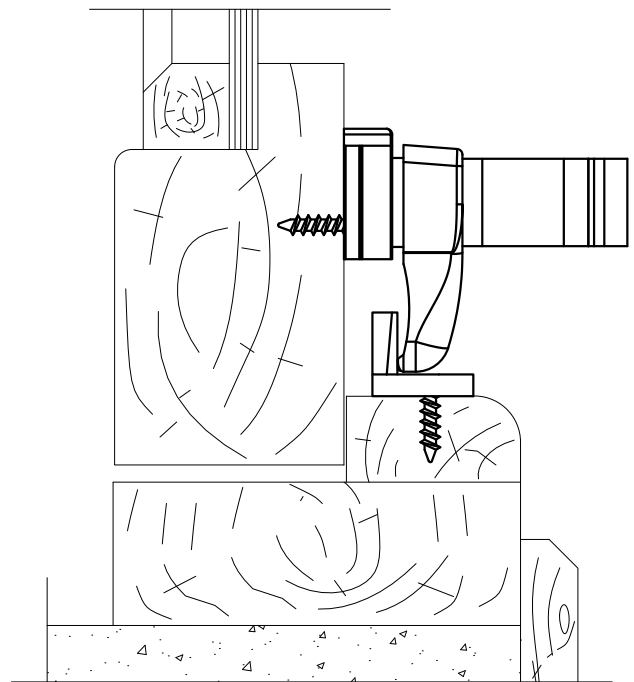

**DIMENSÕES:**  
(escala 1:2)

**PERSPECTIVA**  
(escala 1:2)

**DETALHE DE APLICAÇÃO ALUMÍNIO:**  
(Sem escala)

**CARACTERÍSTICAS:**

Componentes:		Matéria-prima:
Base		Alumínio
Alavanca		Alumínio
Tampa		Poliamida
Trava/ Contra Fecho		Poliamida
Arruela		Aço zincado
Parafusos		Aço Inox

**Acabamento**

Preto    Bronze 1003    Fosco    Branco

Embalagem	20 Fechos
	20 Contrafechos
	80 Parafusos

CÓDIGO	ACABAMENTO
FEC-0007FS	Fosco
FEC-0007BR	Bronze
FEC-0007PT	Preto
FEC-0007BC	Branco

**JANELAS  
MAXIM-AR**