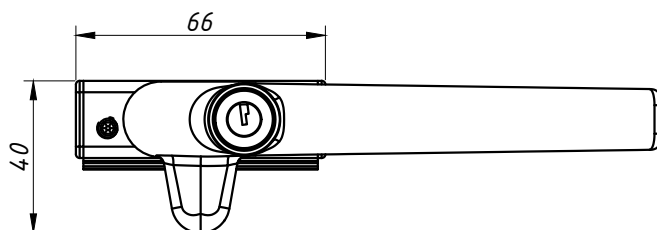

Agosto/2018

PERSPECTIVA:
ESCALA 1:2

CONTRA FECHO:
ESCALA 1:2

DIMENSÕES:
ESCALA 1:2

APLICAÇÃO
ESCALA 1:2

CARACTERÍSTICAS:

Componentes:	Matéria-prima:
Base	Alumínio
Alavanca	Alumínio
Tampas	Poliamida
Trava	Alumínio
Parafusos	Aço Inox
Contra Fecho	Poliamida

Acabamento

Branco	Prata	Preto
--------	-------	-------

Embalagem	10 Fechos
	10 Contra Fechos
	40 Parafusos

CÓDIGO	DESCRIÇÃO
FEC4008BC	Branco s/chave direito
FEC4008FS	Prata s/chave direito
FEC4008PT	Preto s/chave esquerdo
FEC4009BC	Branco s/chave esquerdo
FEC4009FS	Prata s/chave esquerdo
FEC4009PT	Preto s/chave esquerdo
FEC4010BC	Branco c/chave direito
FEC4010FS	Prata c/chave direito
FEC4010PT	Preto c/chave direito
FEC4011BC	Branco c/chave esquerdo
FEC4011FS	Prata c/chave esquerdo
FEC4011PT	Preto c/chave esquerdo