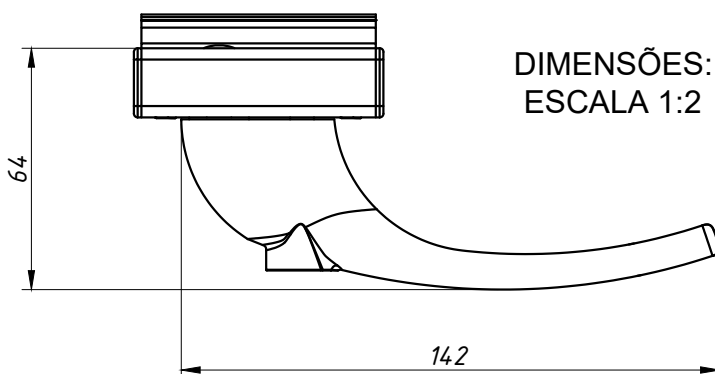

Agosto/2018

PERSPECTIVA:
ESCALA 1:2

CONTRA FECHO:
ESCALA 1:2

DIMENSÕES:
ESCALA 1:2

APLICAÇÃO
ESCALA 1:2

CARACTERÍSTICAS:

Componentes:	Matéria-prima:
Base	Alumínio
Alavanca	Alumínio
Tampas	Poliamida
Trava	Alumínio
Parafusos	Aço Inox
Contra Fecho	Poliamida

Acabamento

Branco	Prata	Preto
--------	-------	-------

Embalagem	10 Fechos
	10 Contra Fechos
	40 Parafusos

CÓDIGO	DESCRIÇÃO
FEC4008BC	Branco s/chave direito
FEC4008FS	Prata s/chave direito
FEC4008PT	Preto s/chave esquerdo
FEC4009BC	Branco s/chave esquerdo
FEC4009FS	Prata s/chave esquerdo
FEC4009PT	Preto s/chave esquerdo
FEC4010BC	Branco c/chave direito
FEC4010FS	Prata c/chave direito
FEC4010PT	Preto c/chave direito
FEC4011BC	Branco c/chave esquerdo
FEC4011FS	Prata c/chave esquerdo
FEC4011PT	Preto c/chave esquerdo