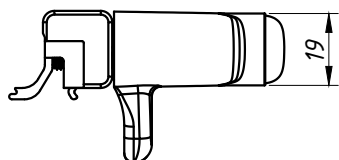

Agosto/2018

PERSPECTIVA:
ESCALA 1:2

CONTRA FECHO:
ESCALA 1:2

DIMENSÕES:
ESCALA 1:2

APLICAÇÃO
ESCALA 1:2

CARACTERÍSTICAS:

Componentes:	Matéria-prima:
Base	Alumínio
Alavanca	Alumínio
Tampas	Poliamida
Trava	Alumínio
Parafusos	Aço Inox
Contra Fecho	Poliamida

Acabamento

Branco	Prata	Preto
--------	-------	-------

Embalagem	10 Fechos
	10 Contra Fechos
	40 Parafusos

CÓDIGO	DESCRIÇÃO
FEC4008BC	Branco s/chave direito
FEC4008FS	Prata s/chave direito
FEC4008PT	Preto s/chave esquerdo
FEC4009BC	Branco s/chave esquerdo
FEC4009FS	Prata s/chave esquerdo
FEC4009PT	Preto s/chave esquerdo
FEC4010BC	Branco c/chave direito
FEC4010FS	Prata c/chave direito
FEC4010PT	Preto c/chave direito
FEC4011BC	Branco c/chave esquerdo
FEC4011FS	Prata c/chave esquerdo
FEC4011PT	Preto c/chave esquerdo