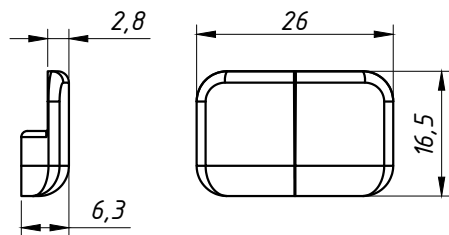

Agosto/2018

PERSPECTIVA:
ESCALA 1:2

CONTRA FECHO:
ESCALA 1:2

DIMENSÕES:
ESCALA 1:2

APLICAÇÃO
ESCALA 1:2

CARACTERÍSTICAS:

Componentes:	Matéria-prima:
Base	Alumínio
Alavanca	Alumínio
Tampas	Poliamida
Trava	Alumínio
Parafusos	Aço Inox
Contra Fecho	Poliamida

Acabamento

Branco	Prata	Preto
--------	-------	-------

Embalagem	10 Fechos
	10 Contra Fechos
	40 Parafusos

CÓDIGO	DESCRIÇÃO
FEC4008BC	Branco s/chave direito
FEC4008FS	Prata s/chave direito
FEC4008PT	Preto s/chave esquerdo
FEC4009BC	Branco s/chave esquerdo
FEC4009FS	Prata s/chave esquerdo
FEC4009PT	Preto s/chave esquerdo
FEC4010BC	Branco c/chave direito
FEC4010FS	Prata c/chave direito
FEC4010PT	Preto c/chave direito
FEC4011BC	Branco c/chave esquerdo
FEC4011FS	Prata c/chave esquerdo
FEC4011PT	Preto c/chave esquerdo