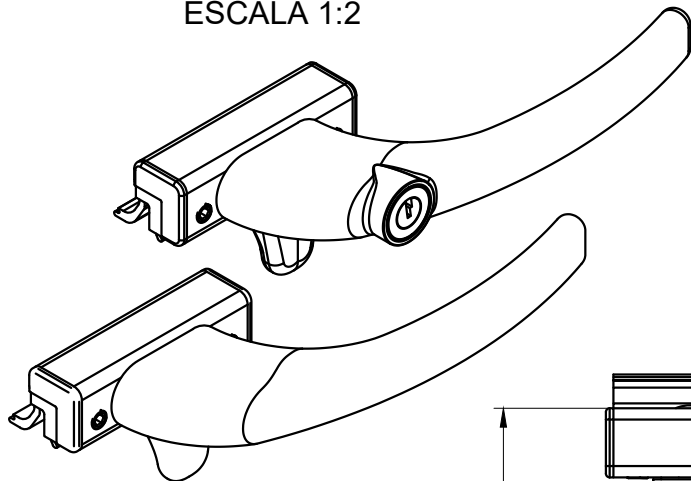

Agosto/2018

PERSPECTIVA:
ESCALA 1:2

CONTRA FECHO:
ESCALA 1:2

DIMENSÕES:
ESCALA 1:2

APLICAÇÃO
ESCALA 1:2

CARACTERÍSTICAS:

Componentes:	Matéria-prima:
Base	Alumínio
Alavanca	Alumínio
Tampas	Poliamida
Trava	Alumínio
Parafusos	Aço Inox
Contra Fecho	Poliamida

Acabamento

Branco	Prata	Preto
--------	-------	-------

Embalagem	10 Fechos
	10 Contra Fechos
	40 Parafusos

CÓDIGO	DESCRIÇÃO
FEC4008BC	Branco s/chave direito
FEC4008FS	Prata s/chave direito
FEC4008PT	Preto s/chave esquerdo
FEC4009BC	Branco s/chave esquerdo
FEC4009FS	Prata s/chave esquerdo
FEC4009PT	Preto s/chave esquerdo
FEC4010BC	Branco c/chave direito
FEC4010FS	Prata c/chave direito
FEC4010PT	Preto c/chave direito
FEC4011BC	Branco c/chave esquerdo
FEC4011FS	Prata c/chave esquerdo
FEC4011PT	Preto c/chave esquerdo