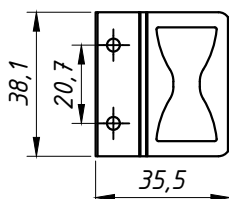

PERSPECTIVA:
(sem escala)

DIMENSÕES:
(escala 1:2)

DIREITO

ESQUERDO

CONTRAFECHO (escala 1:2)

Acabamento: Anodizado Preto

DETALHE DE APLICAÇÃO:
(Sem Escala)

CARACTERÍSTICAS: