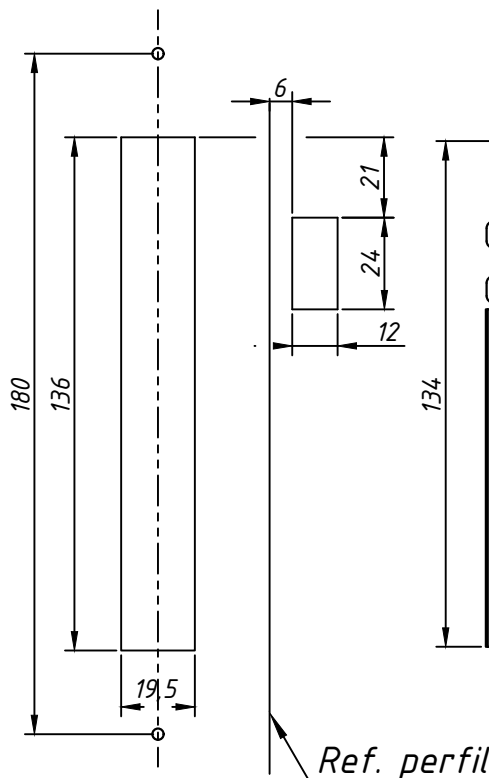

Agosto/2016

PERSPECTIVA:
(sem escala)

USINAGEM:
(escala 1:2)

DIMENSÕES:
(escala 1:2)

ATENÇÃO:

PERFIL- MARCO LATERAL
VENDIDO SEPARADAMENTE
Obs: Verificar a linha indicada para a
aplicação do perfil.

CARACTERÍSTICAS:

Componentes:	Matéria-prima:
Estrutura	Alumínio
Lingueta	Alumínio
Parafusos	Aço Inox
Mola	Aço mola
Eixo de centro	Alumínio

Acabamento

Preto Fosco Branco Bronze

Embalagem 20 Fechos
20 Linguetas
40 Parafusos

DETALHE DE APLICAÇÃO:
(escala 1:1)

CÓDIGO	ACABAMENTO
FEC-0254PT	Preto
FEC-0254FS	Fosco
FEC-0254BC	Branco
FEC-0254BR	Bronze

JANELAS
E PORTAS
DE CORRER