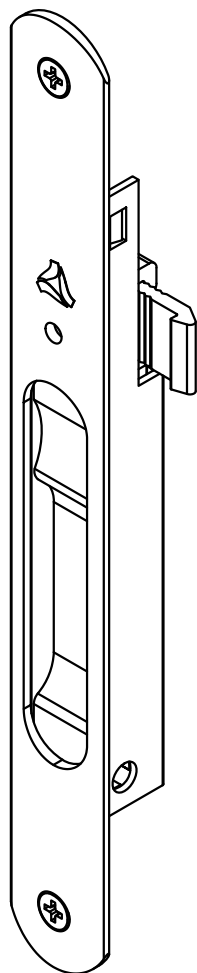

Agosto/2016

PERSPECTIVA:
(sem escala)

USINAGEM:
(escala 1:2)

DIMENSÕES:
(escala 1:2)

ATENÇÃO:

PERFIL- MARCO LATERAL
VENDIDO SEPARADAMENTE
Obs: Verificar a linha indicada para a
aplicação do perfil.

CARACTERÍSTICAS:

Componentes:	Matéria-prima:
Estrutura	Alumínio
Lingueta	Alumínio
Parafusos	Aço Inox
Mola	Aço mola
Eixo de centro	Alumínio

Acabamento

Preto Fosco Branco Bronze

Embalagem 20 Fechos
20 Linguetas
40 Parafusos

DETALHE DE APLICAÇÃO:
(escala 1:1)

CÓDIGO	ACABAMENTO
FEC-0254PT	Preto
FEC-0254FS	Fosco
FEC-0254BC	Branco
FEC-0254BR	Bronze

JANELAS
E PORTAS
DE CORRER