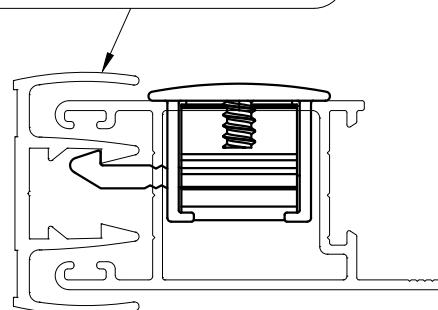

Agosto/2016

PERSPECTIVA:
(sem escala)

USINAGEM:
(escala 1:2)

DIMENSÕES:
(escala 1:2)

ATENÇÃO:

PERFIL- MARCO LATERAL
VENDIDO SEPARADAMENTE
Obs: Verificar a linha indicada para a
aplicação do perfil.

CARACTERÍSTICAS:

Componentes:	Matéria-prima:
Estrutura	Alumínio
Lingueta	Alumínio
Parafusos	Aço Inox
Mola	Aço mola
Eixo de centro	Alumínio

Acabamento

Preto Fosco Branco Bronze

Embalagem 20 Fechos
20 Linguetas
40 Parafusos

DETALHE DE APLICAÇÃO:
(escala 1:1)

CÓDIGO	ACABAMENTO
FEC-0254PT	Preto
FEC-0254FS	Fosco
FEC-0254BC	Branco
FEC-0254BR	Bronze

JANELAS
E PORTAS
DE CORRER