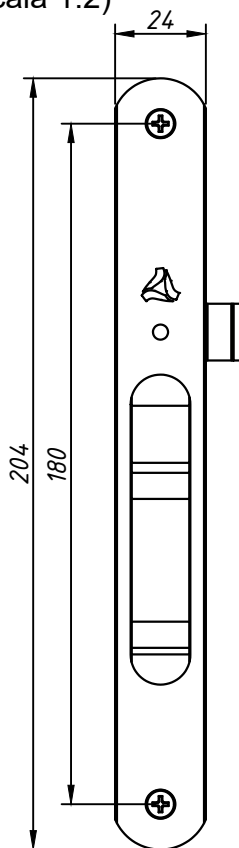

Agosto/2016

PERSPECTIVA:
(sem escala)

USINAGEM:
(escala 1:2)

DIMENSÕES:
(escala 1:2)

ATENÇÃO:

PERFIL- MARCO LATERAL
VENDIDO SEPARADAMENTE
Obs: Verificar a linha indicada para a
aplicação do perfil.

CARACTERÍSTICAS:

Componentes:	Matéria-prima:
Estrutura	Alumínio
Lingueta	Alumínio
Parafusos	Aço Inox
Mola	Aço mola
Eixo de centro	Alumínio

Acabamento

Preto Fosco Branco Bronze

Embalagem 20 Fechos
20 Linguetas
40 Parafusos

DETALHE DE APLICAÇÃO:
(escala 1:1)

CÓDIGO	ACABAMENTO
FEC-0254PT	Preto
FEC-0254FS	Fosco
FEC-0254BC	Branco
FEC-0254BR	Bronze

JANELAS
E PORTAS
DE CORRER