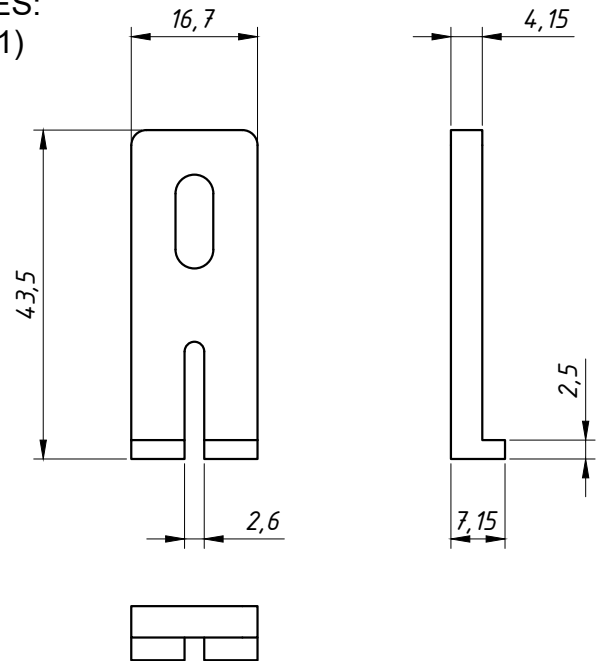

PERSPECTIVA:
(sem escala)

DIMENSÕES:
(escala 1:1)

GUIA NYLON: NYL-036;
APLICAÇÃO: LINHA MÓDULO PRÁTICO®.

PERSPECTIVA:
(sem escala)

DIMENSÕES:
(escala 1:1)

GUIA NYLON: NYL-278;
APLICAÇÃO: LINHA MÓDULO ESPECIAL®.

CARACTERÍSTICAS:

Componentes:	Matéria-prima:
Estrutura	Poliamida
Acabamento	Preto
Embalagem	200 Pç./embalagem (NYL-036)
	200 Pç./embalagem (NYL-278)

CÓDIGO	ACABAMENTO
NYL-036	Preto
NYL-278	Preto

JANELAS
E PORTAS
DE CORRER