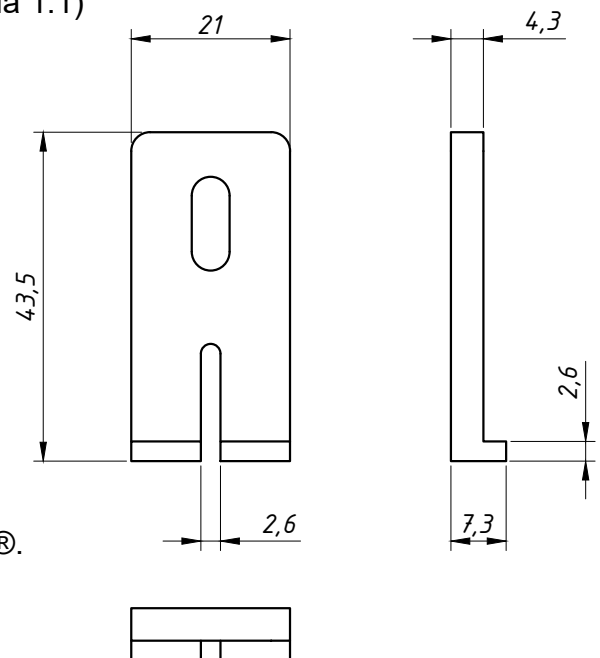

PERSPECTIVA:
(sem escala)

DIMENSÕES:
(escala 1:1)

GUIA NYLON: NYL-036;
APLICAÇÃO: LINHA MÓDULO PRÁTICO®.

PERSPECTIVA:
(sem escala)

DIMENSÕES:
(escala 1:1)

GUIA NYLON: NYL-278;
APLICAÇÃO: LINHA MÓDULO ESPECIAL®.

CARACTERÍSTICAS:

Componentes:	Matéria-prima:
Estrutura	Poliamida
Acabamento	Preto
Embalagem	200 Pç./embalagem (NYL-036)
	200 Pç./embalagem (NYL-278)

CÓDIGO	ACABAMENTO
NYL-036	Preto
NYL-278	Preto

JANELAS
E PORTAS
DE CORRER