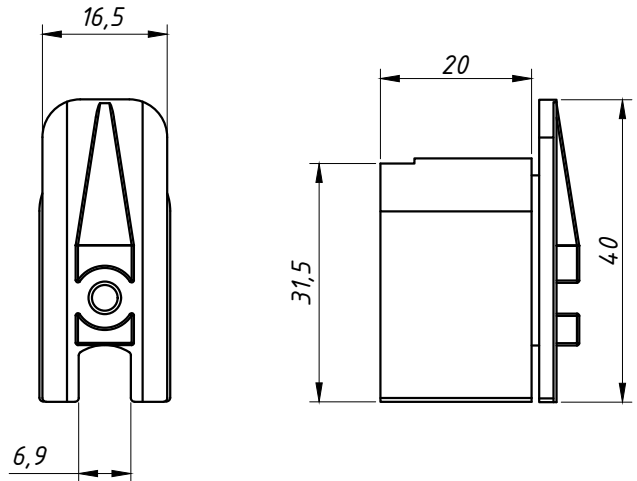

PERSPECTIVA:
(sem escala)

DIMENSÕES:
(escala 1:1)

DETALHE DE APLICAÇÃO:
(sem escala)

CARACTERÍSTICAS:

Componentes:	Matéria-prima:
Estrutura	Poliamida
Fita vedadora	Polipropileno
Parafusos	Aço Inox

Acabamento	Preto / Branco
------------	----------------

Embalagem	100 Guias
	100 Parafusos

CÓDIGO	ACABAMENTO
NYL- 444	Preto
NYL- 444NB	Branco

JANELAS
E PORTAS
DE CORRER