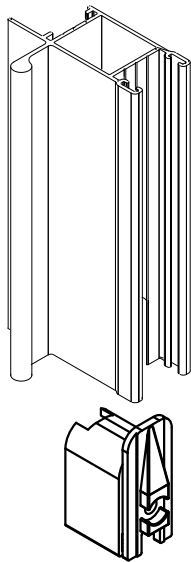

PERSPECTIVA:
(sem escala)

DIMENSÕES:
(escala 1:1)

DETALHE DE APLICAÇÃO:
(sem escala)

CARACTERÍSTICAS:

Componentes:	Matéria-prima:
Estrutura	Poliamida
Fita vedadora	Polipropileno
Parafusos	Aço Inox

Acabamento	Preto / Branco
------------	----------------

Embalagem	100 Guias
	100 Parafusos

CÓDIGO	ACABAMENTO
NYL- 444	Preto
NYL- 444NB	Branco

JANELAS
E PORTAS
DE CORRER