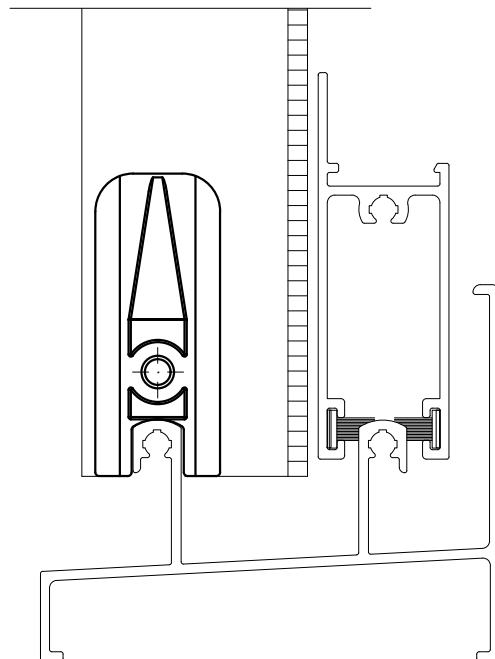

PERSPECTIVA:
(sem escala)

DIMENSÕES:
(escala 1:1)

DETALHE DE APLICAÇÃO:
(sem escala)

CARACTERÍSTICAS:

Componentes:	Matéria-prima:
Estrutura	Poliamida
Fita vedadora	Polipropileno
Parafusos	Aço Inox

Acabamento	Preto / Branco
------------	----------------

Embalagem	100 Guias
	100 Parafusos

CÓDIGO	ACABAMENTO
NYL- 444	Preto
NYL- 444NB	Branco

JANELAS
E PORTAS
DE CORRER