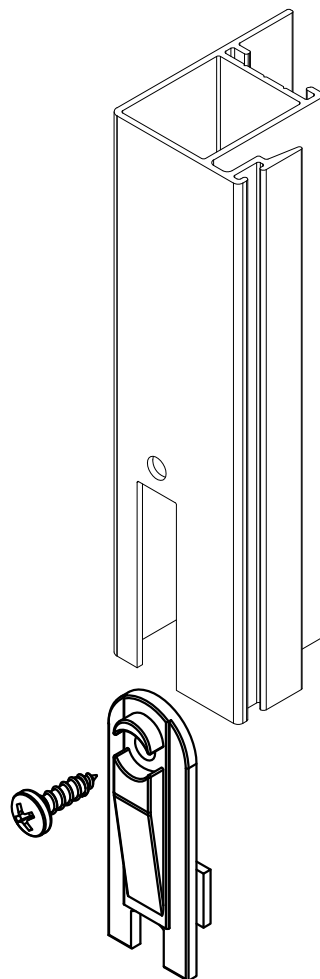

GUIA DESLIZANTE

APLICAÇÃO:

-LINHAS:
MASTER® e
ALUK 2.0®

AGOSTO/2011

DIMENSÕES:
(escala 1:1)

DETALHE DE APLICAÇÃO:
(sem escala)

DETALHE DE APLICAÇÃO:
(sem escala)

CARACTERÍSTICAS:

Componentes:	Matéria-prima:
Estrutura	Poliamida
Parafuso	Aço Inox

Acabamento

Preto

Branco

Embalagem

100 peças

CÓDIGO	ACABAMENTO
NYL-444L	PRETO
NYL-444LNB	BRANCO

JANELAS
E PORTAS
DE CORRER