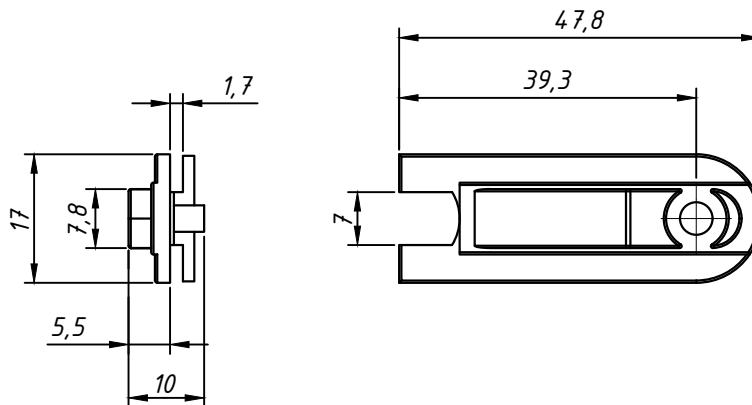

GUIA DESLIZANTE

APLICAÇÃO:

-LINHAS:
MASTER® e
ALUK 2.0®

AGOSTO/2011

DIMENSÕES:
(escala 1:1)

DETALHE DE APLICAÇÃO:
(sem escala)

DETALHE DE APLICAÇÃO:
(sem escala)

CARACTERÍSTICAS:

Componentes:	Matéria-prima:
Estrutura	Poliamida
Parafuso	Aço Inox

Acabamento

Preto

Branco

Embalagem

100 peças

CÓDIGO	ACABAMENTO
NYL-444L	PRETO
NYL-444LNB	BRANCO

JANELAS
E PORTAS
DE CORRER